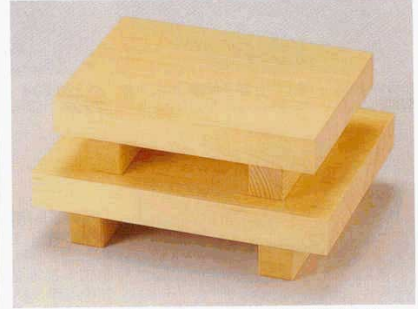

694

木曾木製品(盛込器)

- 69401-824 ネズコ盛込舟1.8尺
18,000円 10入 (55×19×7cm)
- 69402-824 ネズコ盛込舟2尺
20,000円 8入 (60×21×8cm)
- 69403-824 ネズコ盛込舟2.5尺
24,000円 6入 (76×25×9.5cm)
- 69404-824 ネズコ盛込舟3尺
30,000円 4入 (92×29×10cm)

- 69405-824 白木カシ付盛込舟2尺
32,000円 8入 (60×21×8cm)
- 69406-824 白木カシ付盛込舟2.5尺
36,000円 6入 (76×25×9.5cm)
- 69407-824 白木カシ付盛込舟3尺
44,000円 4入 (92×29×10cm)

- 69408-824 網付白盛込舟2尺
36,000円 6入 (61×23×17cm)
- 69409-824 網付白盛込舟2.5尺
42,000円 6入 (75×28×20cm)
- 69410-824 網付白盛込舟3尺
52,000円 4入 (90×30×22cm)
- 69411-824 網付白盛込舟3.5尺
62,000円 4入 (105×33×29cm)

- 69412-824 盛込舟1人用尺1
11,000円 20入 (33×15.5×8cm)

- 69413-824 盛込舟1人用尺3
11,000円 20入 (38×16×9cm)

- 69414-824 白木姫洲付盛込器
12,500円 20入 (39×36×7.5cm)

- 69415-824 白盛込皿D47 3,800円 40入 (21×12×3cm)
- 69416-824 白盛込皿D57 5,000円 40入 (21×15×3cm)
- 69417-824 白盛込皿D58 5,300円 30入 (24×15×3cm)
- 69418-824 白盛込皿D69 5,900円 30入 (27×18×3cm)