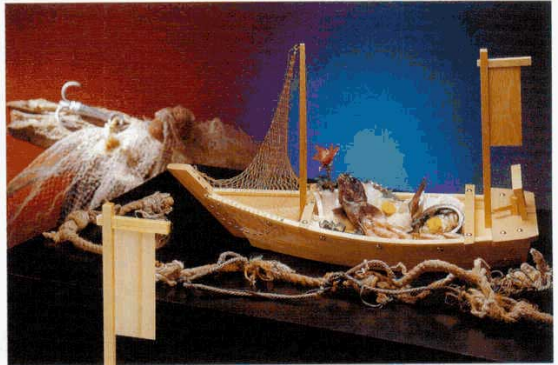

694

木曾木製品(盛込器)

- 69401-824 ネズコ盛込舟1.8尺
18,000円 10入 (55×19×7cm)
- 69402-824 ネズコ盛込舟2尺
20,000円 8入 (60×21×8cm)
- 69403-824 ネズコ盛込舟2.5尺
24,000円 6入 (76×25×9.5cm)
- 69404-824 ネズコ盛込舟3尺
30,000円 4入 (92×29×10cm)

- 69405-824 白木カシ付盛込舟2尺
32,000円 8入 (60×21×8cm)
- 69406-824 白木カシ付盛込舟2.5尺
36,000円 6入 (76×25×9.5cm)
- 69407-824 白木カシ付盛込舟3尺
44,000円 4入 (92×29×10cm)

- 69408-824 網付白盛込舟2尺
36,000円 6入 (61×23×17cm)
- 69409-824 網付白盛込舟2.5尺
42,000円 6入 (75×28×20cm)
- 69410-824 網付白盛込舟3尺
52,000円 4入 (90×30×22cm)
- 69411-824 網付白盛込舟3.5尺
62,000円 4入 (105×33×29cm)

- 69412-824 盛込舟1人用尺1
11,000円 20入 (33×15.5×8cm)