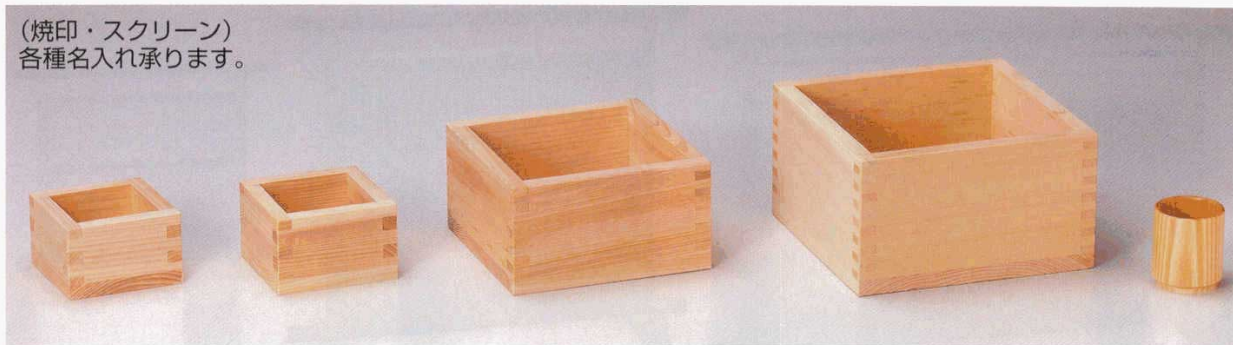

Catalogue No.
20103-695

(焼印・スクリーン)
各種名入れ承ります。

69501-824 桧マス8寸
610円 250入 (8×8×5cm)

69502-824 桧マス1合
640円 200入 (8.5×8.5×5.5cm)

69503-824 桧マス5合
2,500円 50入 (14×14×7.5cm)

69504-824 桧マス1升
3,400円 30入 (17×17×9cm)

69505-824 桧ぐい呑
520円
300入 (4.5×5.5cm)

木曾木製品(おひつ・マス)

69506-824 サワラ半切尺0 (約3合)
7,800円 12入 (30×9cm)

69507-824 サワラ半切尺1 (約5合)
9,000円 12入 (33×9cm)

69508-824 サワラ半切尺2 (約7合)
10,000円 12入 (36×9cm)

69509-824 サワラ半切尺3 (約1升)
11,000円 10入 (39×10cm)

69510-824 サワラ半切尺4 (約1.5升)
12,000円 10入 (42×10cm)

69511-824 サワラ半切尺5 (約2升)
22,000円 8入 (45×11cm)

69512-824 サワラ半切2尺 (約4升)
43,000円 4入 (60×15.5cm)

69513-824 サワラ半切2.2尺 (約5升)
50,000円 4入 (66×15.5cm)

69514-824 サワラ半切2.5尺 (約7升)
63,000円 4入 (75×16cm)

69515-824 杓子7寸
300円
500入 (21×7×0.7cm)