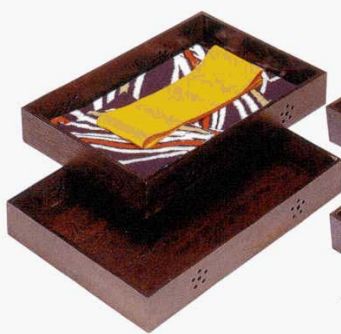

Catalogue No.
20103-697

木曾木製品(皿・運び盆・卓上小物)

69701-824 珍珠盛皿(竹す別)
1,400円 200入 (15×15×2cm)

69702-824 扇皿
1,200円 200入 (22×12×1.5cm)

69703-824 ひょうたん皿
850円 200入 (16.5×10.5×1.5cm)

69704-824 栗小皿
950円 200入 (18×14.2×1.5cm)

69705-824 丸カスター
3,800円 60入 (23×2cm)

69707-824 ネズコ箸立
6,500円 20入 (10×10×26cm)

69706-824 手付カスター
4,800円 40入 (27×14.5×21cm)

69708-824 箸立すり漆
1,400円 80入 (8×13cm)

69709-824 小判トレー朱
1,800円 50入 (25×16.5×1.3cm)
69710-824 小判トレー黒
1,800円 50入 (25×16.5×1.3cm)

69711-824 長角トレー朱
1,250円 150入 (23.5×8×1.5cm)
69712-824 長角トレー黒
1,250円 150入 (23.5×8×1.5cm)

69713-824 長角皿(小)
1,700円 100入 (23×10×2cm)
69714-824 長角皿(大)
1,900円 100入 (27×11×2cm)

69715-824 細長トレー焼木
1,800円 150入 (29×7×1cm)
69716-824 細長トレー白木
2,000円 150入 (29×7×1cm)

69717-824 衣裳盆梅抜(2枚1組)
30,000円 4入 (大60×42×9cm・小57×39×9cm)

69718-824 運び盆深型(2枚1組)
30,000円 4入 (大60×42×9cm・小57×39×9cm)

69719-824 運び盆すり漆(2枚1組)
28,000円 4入 (大60×36×4.5cm・小57×33.5×4.5cm)

69720-824 四方手掛運び盆(1枚)
15,000円 8入 (63×40×6.8cm)