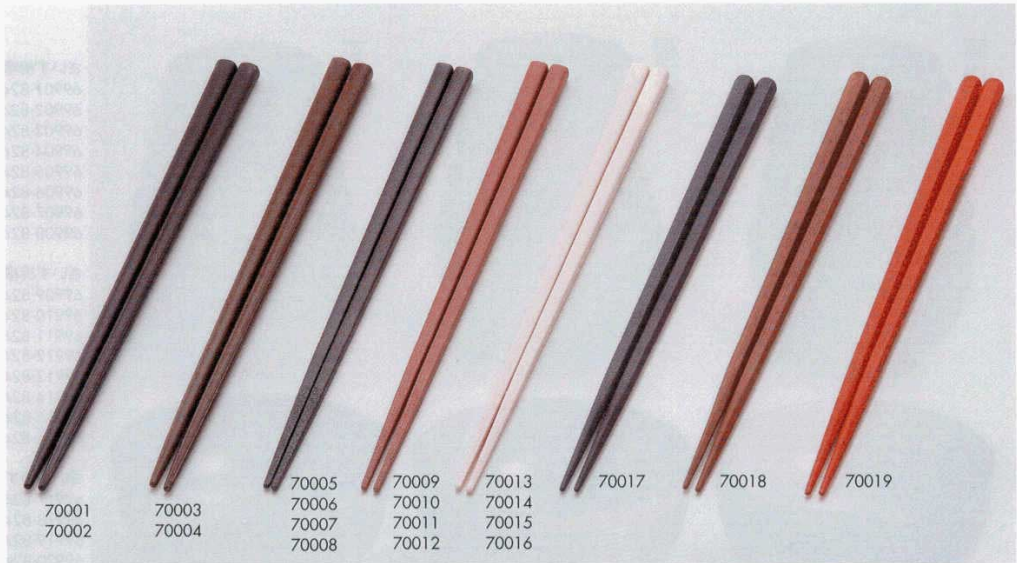

Catalogue No.
20103-700

700

木曾木製品(食器洗浄機対応耐熱箸)

- 70001-824 BIO21cm木目太箸黒 270円 耐熱温度140℃
- 70002-824 BIO22.5cm木目太箸黒 270円 耐熱温度140℃
- 70003-824 BIO21cm木目太箸茶 270円 耐熱温度140℃
- 70004-824 BIO22.5cm木目太箸茶 270円 耐熱温度140℃
- 70005-824 PBT18cm木目箸黒 390円 耐熱温度160℃
- 70006-824 PBT19.5cm木目箸黒 400円 耐熱温度160℃
- 70007-824 PBT21cm木目箸黒 430円 耐熱温度160℃
- 70008-824 PBT22.5cm木目箸黒 430円 耐熱温度160℃
- 70009-824 PBT18cm木目箸エンジ 390円 耐熱温度160℃
- 70010-824 PBT19.5cm木目箸エンジ 400円 耐熱温度160℃
- 70011-824 PBT21cm木目箸エンジ 430円 耐熱温度160℃
- 70012-824 PBT22.5cm木目箸エンジ 430円 耐熱温度160℃
- 70013-824 PBT18cm木目箸ピンク 390円 耐熱温度160℃
- 70014-824 PBT19.5cm木目箸ピンク 400円 耐熱温度160℃
- 70015-824 PBT21cm木目箸ピンク 430円 耐熱温度160℃
- 70016-824 PBT22.5cm木目箸ピンク 430円 耐熱温度160℃
- 70017-824 PBT22cm六角箸黒 430円 耐熱温度160℃
- 70018-824 PBT22cm六角箸茶 430円 耐熱温度160℃
- 70019-824 PBT22cm六角箸朱 430円 耐熱温度160℃