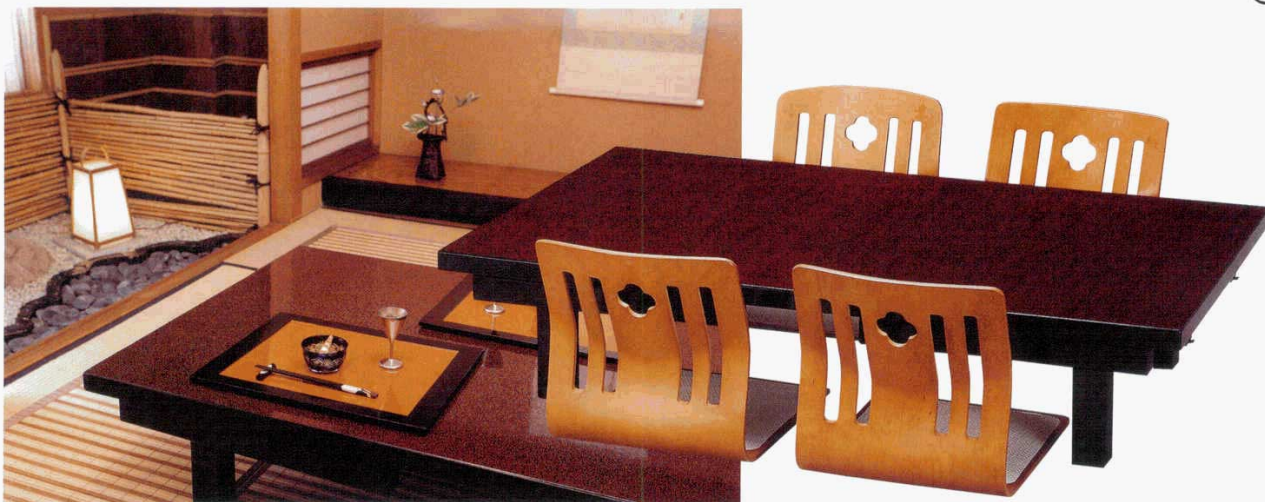

Catalogue No.
20103-701

701

※2人用・3人用には幕板が付属します。正面に取り付けることで膝元が隠れます。

木曾木製品(和洋兼用テーブル)

◆黒乾漆 ◆黒木目 ◆朱姫子 ◆グリーン姫子 ◆茶姫子

黒木目

受注生産納期約2週間

70101-824	黒木目2人用 (150×55×60 (32) cm)	90,000円
70102-824	黒木目3人用 (180×55×60 (32) cm)	93,000円
70103-824	黒木目4人用 (150×90×60 (32) cm)	145,000円
70104-824	黒木目6人用 (180×90×60 (32) cm)	150,000円

70109-824	朱姫子2人用 (150×55×60 (32) cm)	105,000円
70110-824	朱姫子3人用 (180×55×60 (32) cm)	108,000円
70111-824	朱姫子4人用 (150×90×60 (32) cm)	147,000円
70112-824	朱姫子6人用 (180×90×60 (32) cm)	152,000円

用途が広がる8本脚

脚を折りたたむと簡単に座卓に変身します！用途に合わせて高さを2通りに使いこなすことで2倍お役に立ちます。