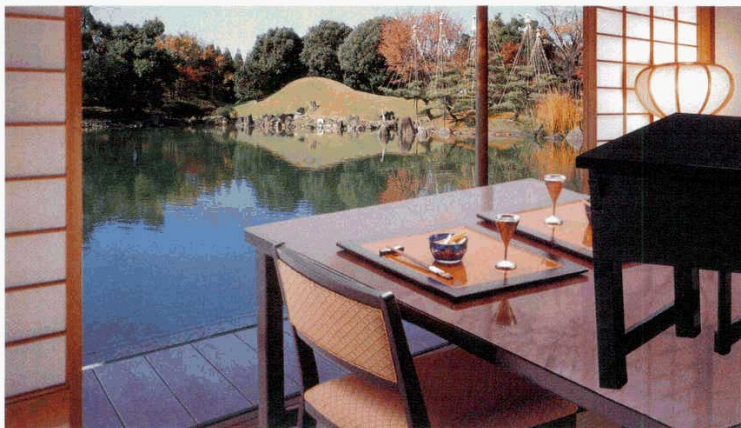

Catalogue No.
20103-701

701

※2人用・3人用には幕板が付属します。正面に取り付けることで膝元が隠れます。

木曾木製品(和洋兼用テーブル)

◆黒乾漆 ◆黒木目 ◆朱姫子 ◆グリーン姫子 ◆茶姫子

黒木目

受注生産納期約2週間

70101-824	黒木目2人用 (150×55×60 (32) cm)	90,000円
70102-824	黒木目3人用 (180×55×60 (32) cm)	93,000円
70103-824	黒木目4人用 (150×90×60 (32) cm)	145,000円
70104-824	黒木目6人用 (180×90×60 (32) cm)	150,000円

70109-824	朱姫子2人用 (150×55×60 (32) cm)	105,000円
70110-824	朱姫子3人用 (180×55×60 (32) cm)	108,000円
70111-824	朱姫子4人用 (150×90×60 (32) cm)	147,000円
70112-824	朱姫子6人用 (180×90×60 (32) cm)	152,000円

用途が広がる8本脚

脚を折りたたむと簡単に座卓に変身します！用途に合わせて高さを2通りに使いこなすことで2倍お役に立ちます。