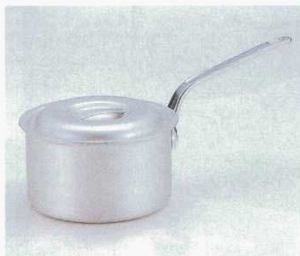

マイスターアルミ深型片手鍋(アルマイト仕上げ)

マイスターアルミ深型片手鍋(アルマイト仕上げ)