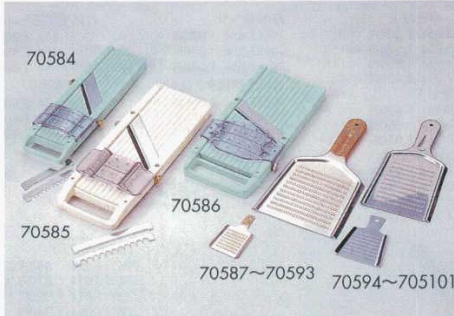

18-8野菜抜型 ステンごはん抜型(物相型)

70548-854 6,300円 (5pcs亀) 70572-854 3,100円 (3pcs梅) 70576-854 880円 (松8×7.5×5.2cm)

70549-854 6,300円 (5pcs木の葉) 70573-854 3,100円 (3pcs長円) 70577-854 880円 (竹9×7.5×5.2cm)

70570-854 3,100円 (3pcs松) 70574-854 3,100円 (3pcs桜) 70578-854 880円 (梅8×8.5×5.2cm)

70571-854 3,100円 (3pcs竹) 70575-854 3,600円 (3pcs紅葉) 70579-854 880円 (長円10.5×6×5.2cm)

70580-854 880円 (末広10.5×6×5.2cm)

ニューベンリナー ステン卸金スーパーハイカット

70584-854 4,800円 (×31.5×9×2.4cm) 70594-854 7,000円 (1号17×30cm) 70585-854 8,400円 (×34×12.7×2.4cm) 70595-854 6,000円 (2号16.5×28cm) 70586-854 7,600円 (30.5×14.4×2.4cm) 70597-854 3,800円 (3号13×24cm) 70587-854 13,400円 (特1号17×30cm) 70598-854 2,400円 (4号13×22.5cm) 70588-854 12,500円 (特2号16.5×28cm) 70599-854 2,200円 (5号10.5×21.5cm) 70589-854 8,600円 (特3号13×24cm) 70599-854 2,200円 (6号10.5×20cm) 70590-854 7,800円 (特4号13×22.5cm) 705100-854 1,000円 (ミニ大8.5×11cm) 70591-854 6,900円 (特5号10.5×21.5cm) 705101-854 710円 (ミニ小6.5×7.5cm) 70592-854 3,100円 (ミニ大7.5×12cm) 70593-854 1,950円 (ミニ小6×10cm)