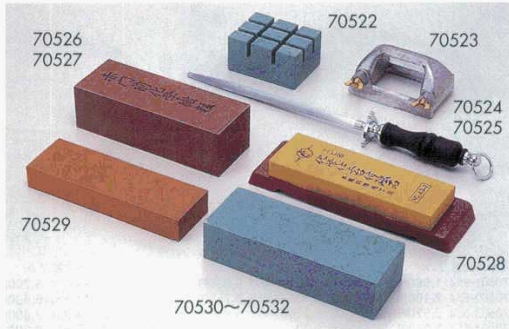

70501~70505 70506~70509 70510~70517 70518~70521

藤次郎作柳刃包丁 藤次郎作蜻蛉包丁 藤次郎作出刃包丁 藤次郎作薄刃包丁

70501-854 7,600円 (21cm) 70506-854 10,000円 (24cm) 70510-854 8,300円 (10.5cm) 70518-854 10,000円 (16.5cm)

70502-854 10,000円 (24cm) 70507-854 12,600円 (27cm) 70511-854 8,600円 (12cm) 70519-854 11,400円 (18cm)

70503-854 12,600円 (27cm) 70508-854 16,700円 (30cm) 70512-854 9,100円 (15cm) 70520-854 21,000円 (21cm)

70504-854 16,700円 (30cm) 70509-854 27,300円 (33cm) 70513-854 10,600円 (16.5cm) 70521-854 33,400円 (24cm)

70505-854 27,300円 (33cm) 70514-854 12,700円 (18cm) 70515-854 21,200円 (21cm) 70516-854 28,800円 (24cm) 70517-854 37,900円 (27cm)