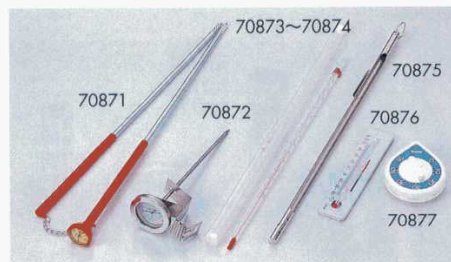

1. **70873~70874**
2. **70871**
3. **70872**
4. **70875**
5. **70876**
6. **70877**

1. **天ぷらメーター 箸式**
   70871-854 **2,900円** (35cm 100℃-200℃ 目盛5℃)
2. **天ぷらメーター 鍋固定式**
   70872-854 **4,200円** (4.5×15cm 0-200℃ 目盛5℃)
3. **アルコール棒状温度計 (PCケース付)**
   70873-854 **550円** (-20℃-105℃)
   70874-854 **640円** (0-200℃)
4. **棒状温度計用金属ケース**
   70875-854 **1,050円** (33cm)
5. **冷蔵庫用温度計**
   70876-854 **780円** (-30℃-50℃マグネット式)
6. **マグネットタイマー60分計**
   70877-854 **4,100円**