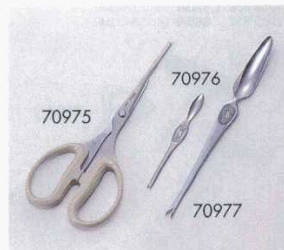

鉄吊付すき焼き鍋
70944-854 **3,800円** (24cm)
70945-854 **4,100円** (26cm)
70946-854 **4,420円** (28cm)
70947-854 **5,530円** (30cm)

18-8ステン焼網
70948-854 **1,020円** (12×12cm)
70949-854 **1,040円** (13.5×13.5cm)
70950-854 **1,050円** (15×15cm)
70951-854 **1,490円** (16.5×16.5cm)
70952-854 **1,650円** (18×18cm)
70953-854 **2,070円** (20×20cm)

18-8手編亀甲足付目皿 (ギンス)
70954-854 **1,170円** (9.5cm)
70955-854 **1,200円** (10.5cm)
70956-854 **1,420円** (11.5cm)

18-8網湯豆腐スプーン
70957-854 **580円** (大丸6.5×柄16.5cm)
70958-854 **370円** (小丸4.3×柄13.3cm)
70959-854 **580円** (大角幅6.5×柄16.5cm)
70960-854 **370円** (小角幅3.8×柄13.3cm)

70961 70962 70963

70964 70965 70966 70967 70968 70969 70970

70971 70972 70973 70974

70975 70976 70977

本竹卓上あく取
70961-854 **830円** (8.5×26cm)
強化木卓上あく取
70962-854 **690円** (8×24.5cm)
18-8パイプ柄あく取
70963-854 **440円** (7.3×25.5cm)