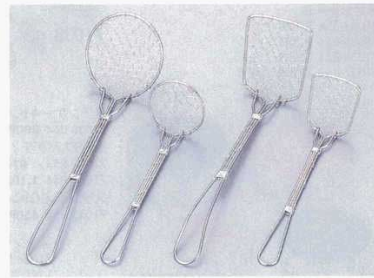

手折り和紙紙鍋 70935-854 **61円** (25cm角) 70936-854 **65円** (18cm角) 70938-854 **58円** (18cm角)
※注文又は50枚単位でお願いします。 ※注文又は200枚単位でお願いします。
アルミ箔鍋金色 70937-854 **74円** (24cm角) **アルミ箔鍋銀色** 70939-854 **61円** (24cm角)

18-0チリ鍋
70940-854 **1,700円** (16cm)
70941-854 **1,890円** (18cm)
70942-854 **2,240円** (20cm)
70943-854 **2,580円** (23cm)

18-8網湯豆腐スプーン
70957-854 **580円** (大丸6.5×柄16.5cm)
70958-854 **370円** (小丸4.3×柄13.3cm)
70959-854 **580円** (大角幅6.5×柄16.5cm)
70960-854 **370円** (小角幅3.8×柄13.3cm)