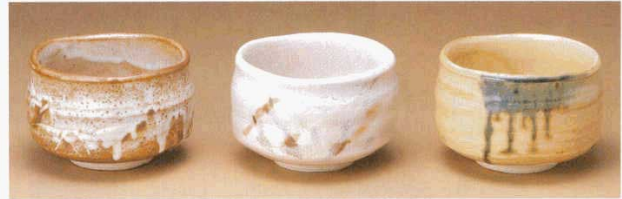

Catalogue No.
20103-713

71301-024
バラ文志野抹茶(化)
3,900円
1×30入(12×8.2cm)

71302-244
織部十草抹茶碗(化)
3,100円
40入(12×8cm)

71303-244
唐津抹茶碗(化)
3,100円
40入(12×8cm)

71304-244
赤志野抹茶碗(化)
3,100円
40入(12×8cm)

71305-244
桜志野抹茶碗(化)
3,100円
40入(12×8cm)