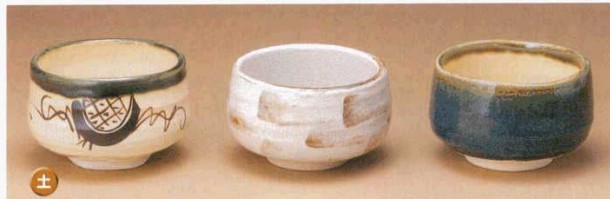

71325-234
抹茶織部
1,950円
1×36入(11×8cm)

71326-524
一松抹茶碗
2,000円
40入(11×7.2cm)

71327-524
総織部抹茶碗
2,000円
40入(12×7.6cm)