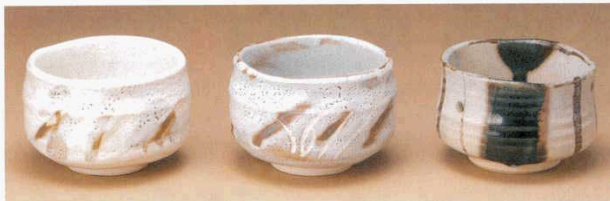

71307-244
白志野抹茶碗(化)
3,100円
40入(12×8cm)

71308-244
嵐志野抹茶碗(化)
3,100円
40入(12×8cm)

71309-024
夢織部抹茶(化)
2,700円
1×30入(11.3×7.7cm)