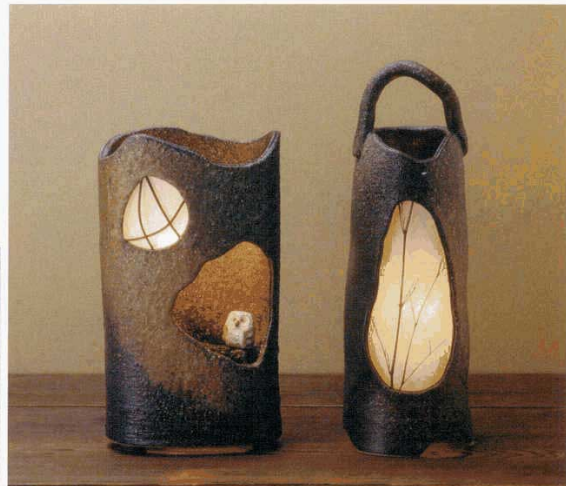

Catalogue No.
20103-719

719

傘立て(信楽焼)

71901-664
コゲ釉ツル付傘立(信楽焼)
35,000円
(36×33×58(つる含まず)cm)

71902-664
白窯変手桶傘立(信楽焼)
31,800円 (33×52cm)

71903-664
手作り山づる傘立(信楽焼)
20,000円
(37×28×42(つる含まず)cm)

71904-664
壺型流木傘立(信楽焼)
24,500円 (32×47cm)

71905-664
ビードロ浮玉水中モーター付(信楽焼)
26,800円 (32×20cm)

71906-664 若草流水つくばい大(水中モーター付)(信楽焼)
49,500円 (48×20cm)
71907-664 若草流水つくばい小(水中モーター付)(信楽焼)
41,500円 (40×17.5cm)

71908-664 山羽衣照明具(信楽焼)
23,000円 (31×14×32cm)

71912-664
窓ふくろうランプ(室内用)(信楽焼)
18,000円 (20×14×37.5cm)

71913-664
手付長ランプ(室内用)(信楽焼)
15,800円 (17.5×45cm)

71909-664 涌水角型つくばい(信楽焼)
118,000円 (46×51cm)

71910-664 涌水つくばい(大)(信楽焼)
60,000円 (36×45cm)
71911-664 涌水つくばい(小)(信楽焼)
40,000円 (30×38cm)

71914-664
長土瓶型照明具(信楽焼)
19,500円 (25×40(つる含まず)cm)