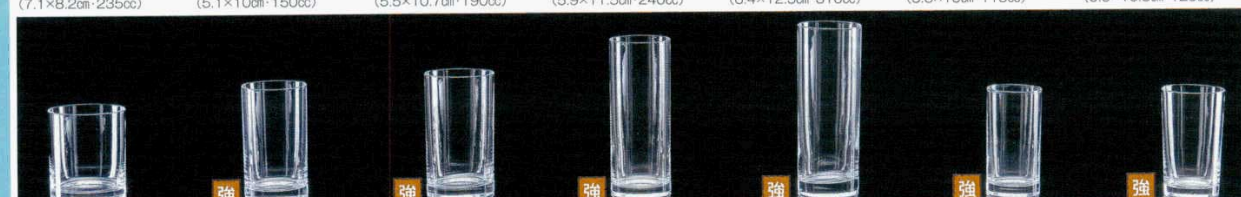

72432-61T4 07116HS強オンザロック 360円 内6×16入 (7.4×8.8cm・275cc)	72433-61T4 07108HS強タンブラー 360円 内6×16入 (6.3×11cm・245cc)	72434-61T4 07110HS強水割タンブラー 370円 内6×12入 (6.7×12cm・315cc)	72435-61T4 07111HS強ソビニー 420円 内6×16入 (5.9×15cm・295cc)	72436-61T4 07113HS強ソビニー 420円 内6×10入 (6.2×16.4cm・360cc)	72437-61T4 05105HS強タンブラー 220円 内6×20入 (5.3×10.4cm・160cc)	72438-61T4 08206HS強タンブラー 340円 内6×20入 (6.1×10.4cm・190cc)