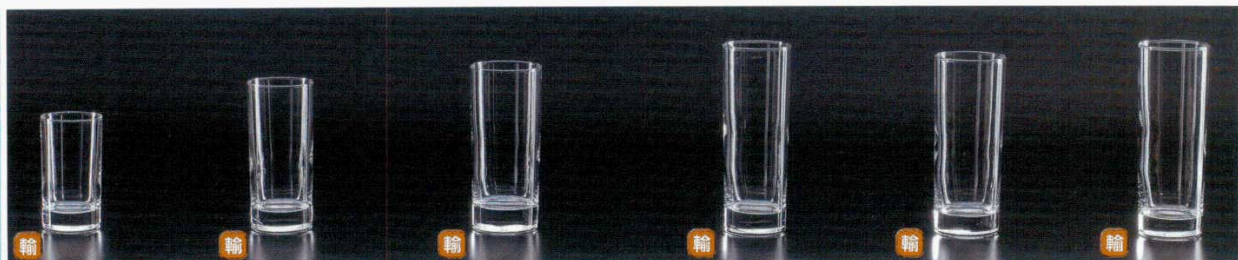

Catalogue No.
20103-726

726

グラスウェア

72601-604 アイランド160タンブラー 220円 6×8入 (5.5×10cm・150cc)	72602-604 アイランド220タンブラー 280円 6×8入 (5.9×13.1cm・235cc)	72603-604 アイランド290タンブラー 320円 6×8入 (6.3×14.8cm・300cc)	72604-604 アイランド310ゾンビー 330円 6×8入 (6×16.5cm・310cc)	72605-604 アイランド330ゾンビー 360円 6×8入 (6.3×15.8cm・340cc)	72606-604 アイランド360ゾンビー 370円 6×8入 (6.3×17cm・370cc)
--	--	--	---	---	---

72607-604 ディスコ491/23ゾンビー 500円 6×8入 (5.3×15.8cm・240cc)	72608-604 ディスコ347/27ゾンビー 530円 6×6入 (5.7×16cm・280cc)	72609-604 ディスコ347/30ゾンビー 550円 6×6入 (5.8×17.4cm・310cc)	72610-604 ディスコ347/34ジュース 530円 6×6入 (6.8×14.1cm・340cc)	72611-604 ディスコ347/36ジュース 550円 6×6入 (6.6×15.6cm・350cc)	72612-604 ディスコ347/50ラーズグラス 610円 6×4入 (7.5×16cm・500cc)
---	---	---	---	---	---

72613-604 プリンセサ8タンブラー 280円 12×4入 (6.5×11.1cm・250cc)	72614-604 プリンセサ10タンブラー 310円 12×4入 (6.6×12.8cm・300cc)	72615-604 プリンセサ12ジュース 330円 12×4入 (6.7×14.8cm・360cc)	72616-604 コンベンション700/25タンブラー 530円 6×6入 (6.2×11.7cm・250cc)	72617-604 コンベンション700/32ジュース 530円 6×6入 (6.2×14.1cm・315cc)	72618-604 コンベンション700/38ジュース 550円 6×6入 (6.4×15.6cm・380cc)
---	--	---	---	--	--