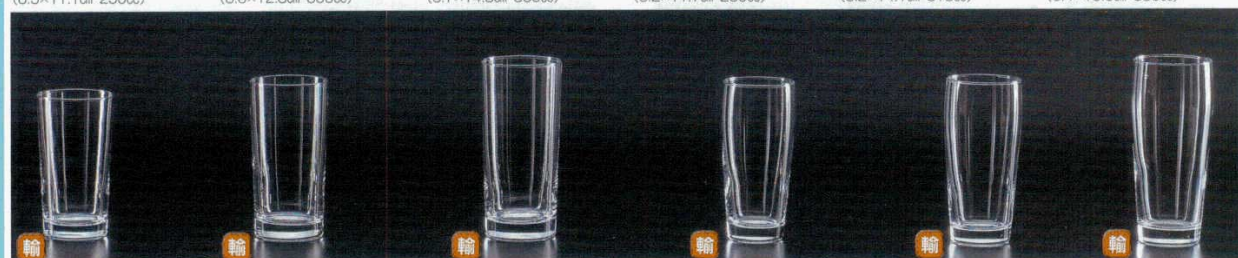

Catalogue No.
20103-726

726

グラスウェア

72601-604 アイランド160タンブラー 220円 6×8入 (5.5×10cm・150cc)	72602-604 アイランド220タンブラー 280円 6×8入 (5.9×13.1cm・235cc)	72603-604 アイランド290タンブラー 320円 6×8入 (6.3×14.8cm・300cc)	72604-604 アイランド310ゾンビー 330円 6×8入 (6×16.5cm・310cc)	72605-604 アイランド330ゾンビー 360円 6×8入 (6.3×15.8cm・340cc)	72606-604 アイランド360ゾンビー 370円 6×8入 (6.3×17cm・370cc)
--	--	--	---	---	---

72613-604 プリンセサ8タンブラー 280円 12×4入 (6.5×11.1cm・250cc)	72614-604 プリンセサ10タンブラー 310円 12×4入 (6.6×12.8cm・300cc)	72615-604 プリンセサ12ジュース 330円 12×4入 (6.7×14.8cm・360cc)	72616-604 コンベンション700/25タンブラー 530円 6×6入 (6.2×11.7cm・250cc)	72617-604 コンベンション700/32ジュース 530円 6×6入 (6.2×14.1cm・315cc)	72618-604 コンベンション700/38ジュース 550円 6×6入 (6.4×15.6cm・380cc)
---	--	---	---	--	--