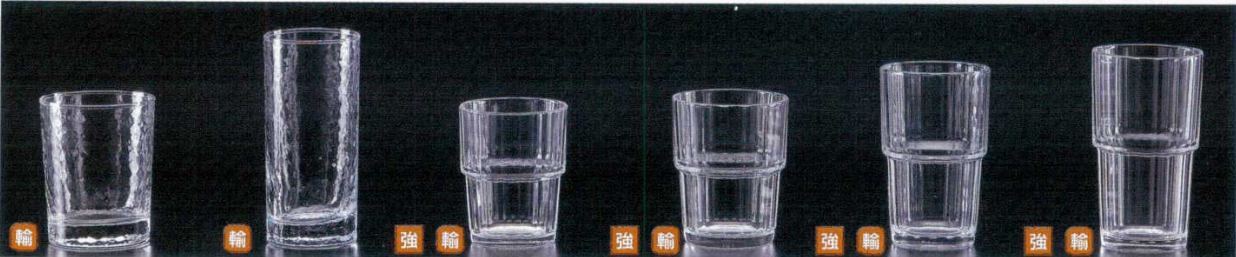

72725-604 サテライト360/25タンブラー 400円 6×12入 (7.4×9.2cm・240cc)	72726-604 サテライト360/31タンブラー 400円 6×12入 (6.2×13.4cm・270cc)	72727-604 ノルベージュ200タンブラー 220円 6×12入 (7.1×8.8cm・220cc)	72728-604 ノルベージュ250タンブラー 250円 6×12入 (7.5×9.5cm・260cc)	72729-604 ノルベージュ270タンブラー 260円 6×12入 (7.2×11.4cm・245cc)	72730-604 ノルベージュ320ジュース 300円 6×12入 (7.3×12.6cm・320cc)

この頁の上代は掛率が異なります。