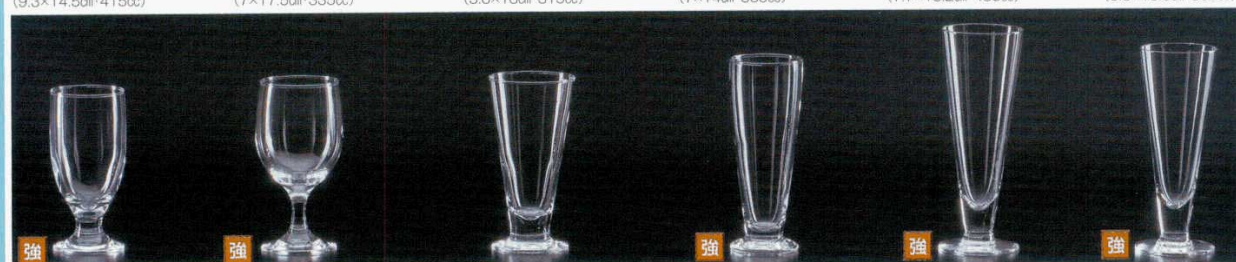

73019-61T4 35804HS強ジュース 450円 内6×12入 (6.6×14.5cm・295cc)	73020-61T4 33030HS強ゴブレット 440円 内6×8入 (7.2×15.3cm・340cc)	73021-61T4 30803ヒルスナー 360円 内6×12入 (7.9×15.6cm・320cc)	73022-61A4 B6404台付タンブラー11 400円 内6×12入 (6.7×17.5cm・320cc)	73023-61A4 L6640強ドレッシェー300 700円 内6×12入 (7.5×20.2cm・330cc)	73024-61A4 L6641強ドレッシェー240 700円 内6×12入 (7.2×18.6cm・266cc)