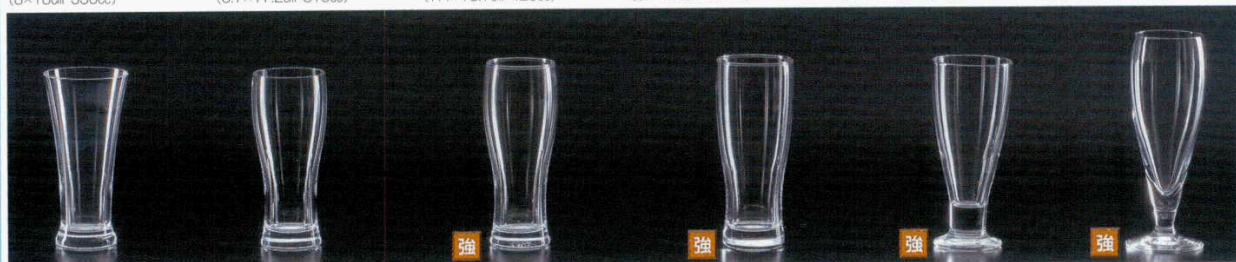

Catalogue No.
20103-730

730

グラスウェア

73001-61A4 B4710サワー330 400円 内6×8入 (8×18cm・330cc)	73002-61A4 B6254ビアテイスト320 350円 内6×12入 (6.7×17.2cm・310cc)	73003-61A4 B6255ビアテイスト420 400円 内6×8入 (7.4×18.7cm・420cc)	73004-61T4 B26101HSロングタンブラー 650円 内3×16入 (6.7×21cm・400cc)	73005-61T4 B26102HSロングタンブラー 650円 内3×16入 (6.9×21cm・400cc)	73006-61T4 B26103HSロングタンブラー 650円 内3×16入 (5.9×21cm・400cc)
---	---	--	---	---	---

73007-61T4 J06918ビアークラス 400円 内3×20入 (7.8×16cm・320cc)	73008-61T4 J06917ビアークラス 400円 内3×20入 (6.7×16cm・340cc)	73009-61T4 00542HSビアークラス 350円 内6×8入 (6.4×17cm・360cc)	73010-61A4 B6478タンブラー410 300円 内6×8入 (7.2×17.3cm・410cc)	73011-61A4 B6443ボース320 380円 内6×12入 (7.6×17.3cm・320cc)	73012-61A4 L6658スタンダードビアークラス 700円 内6×12入 (7.3×19.8cm・360cc)
---	---	---	---	--	--