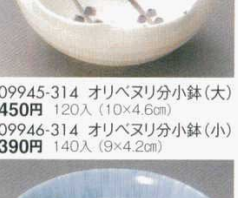

09921-284 瀬紺巻4寸ボール
680円 100入 (11.5×4.5cm)

09923-244 三輪花金たつき3.5小鉢
680円 80入 (10.6×6.1cm)

09924-244 三輪花金たつき3.0小鉢
580円 120入 (9.4×5.7cm)

09925-104 さざなみ四ツ足4.0鉢
650円 60入 (12×6cm)

09926-104 さざなみ四ツ足3.6鉢
550円 80入 (10×6cm)

09927-034 石焼ヒスイ3.6角小鉢
600円 (10.8×10.8×5.8cm)

09928-034 石焼ヒスイ角3.3小鉢
570円 60入 (9×9×6cm)

09929-174 ラインヒワミツ足4.0小鉢
580円 80入 (12.5×5cm)

09930-174 ラインヒワミツ足3.8小鉢
530円 100入 (10.8×5cm)

09931-024 かな3.6小鉢
580円 80入 (11.7×4.2cm)

09932-024 かな3.0小鉢
350円 160入 (8.9×4cm)

09933-444 赤絵点線小鉢(大)
550円 100入 (11×5cm)

09934-444 赤絵点線小鉢(小)
460円 150入 (9.3×4cm)

09935-444 赤絵点紋小鉢(大)
550円 100入 (11×5cm)

09936-444 赤絵点紋小鉢(小)
460円 150入 (9.3×4cm)

09937-574 トルコ木目小鉢(中)
520円 80入 (12×11×5.5cm)