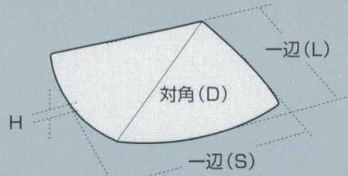

Catalogue No.
20137-10

NARUMI BONE CHINA [スタイルズ]
絵番50481 <ホワイト>
新しい器使いで暮らす

Styles

●全商品茶袋ボール入り。
●掲載の容量は、酒杯の約7分目の表示です。
●CTはカートン入数(内箱入数×内箱数)です。
●< x x >は、パッケージの寸法(mm)です。
(製品及びパッケージの寸法には若干の誤差はございます。ご了承ください。)

品名のサイズ表記は、対角の長さの値です
Bは、一辺の長さです。

50481-5320
29cmスクエアプレート 2,625円
(本体 2,500円)
(B=24cm) CT/20 (5×4)
<260×255×85>

50481-5183
24cmスクエアプレート 2,100円
(本体 2,000円)
(B=20cm) CT/20 (5×4)
<235×225×75>

50481-5263
21cmスクエアプレート 1,575円
(本体 1,500円)
(B=17.5cm) CT/20 (5×4)
<190×200×80>

50481-5289
17cmスクエアプレート 1,050円
(本体 1,000円)
(B=14.5cm) CT/20 (5×4)
<190×200×80>

50481-3410
28cmスクエアボール 4,200円
(本体 4,000円) (B=24cm) CT/6 (1×6)
<275×265×95>

50481-3481
23cmスクエアボール 2,940円
(本体 2,800円) (B=20cm) CT/20 (5×4)
<215×210×150>