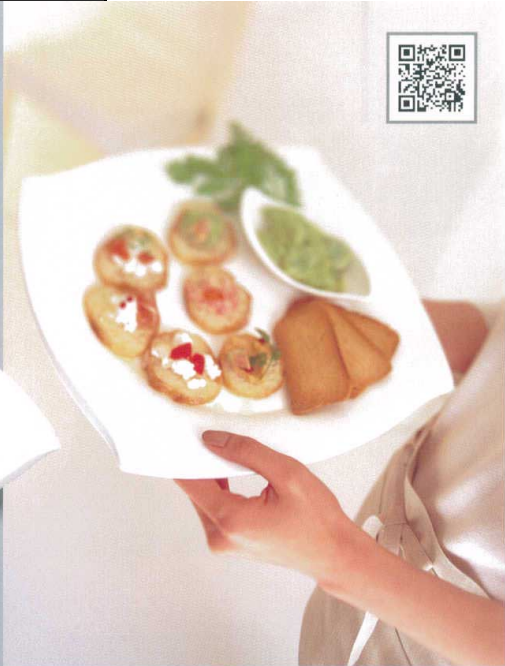

Catalogue No.  
20137-13

NARUMI BONE CHINA 【スタイルス】

絵番50460<ホワイト>WHITE

流れるウェーブラインが上品な美しさを醸し出します。  
プレートオンプレートでより美しさが引き立つ形です。

50460-5246  
35cmスクエアサーブ皿 5,250円  
(本体 5,000円) (B=29cm)  
CT/76 (1×6) <315×310×40>

50460-5240  
32cmスクエアディナー皿 3,675円  
(本体 3,500円) (B=27.5cm)  
CT/20 (5×4) <305×295×105>

50460-5247  
29cmスクエアデザート皿 3,150円  
(本体 3,000円) (B=24cm)  
CT/20 (5×4) <260×265×85>

50460-5241  
25cmスクエアデザート皿 2,625円  
(本体 2,500円) (B=21cm)  
CT/20 (5×4) <230×220×75>