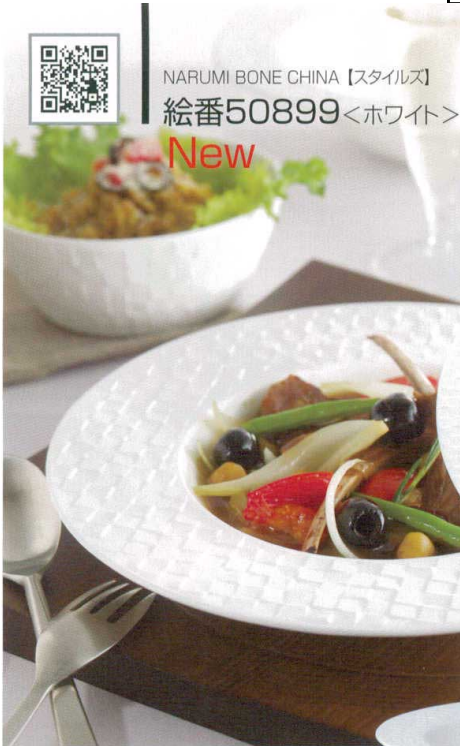

Catalogue No.  
20137-14

NARUMI BONE CHINA 【スタイルズ】  
絵番50899<ホワイト>WHITE  
New

# Styles

●掲載の容量は、湯杯の約7分目の表示です。  
●CTはカートン入数(内箱入数×内箱数)です。  
●< × × >は、パッケージの寸法(mm)です。  
(製品及びパッケージの寸法には若干の誤差はございます。ご了承ください。)

50899-BB5417  
27cmプレート 3,675円  
(本体 3,500円)  
CT/20(5×4) <305×295×105>

50899-BB5419  
21cmプレート 2,625円  
(本体 2,500円)  
CT/20(5×4) <235×225×75>