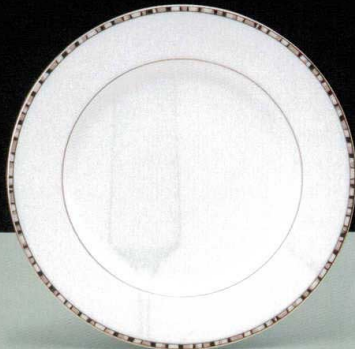

Catalogue No.  
20137-18

NARUMI BONE CHINA

絵番50884<シャグリーン/マルチストライプ> **New**

開発テーマは、「大人が楽しむ豊かな時間」。  
基本の白をベースにブラック・プラチナ・ブラウンをアレンジした  
モダン且つシンプルなデザインとシャグリーン（鮫肌）調の表面  
仕上げがポイントになっています。

■ キッチン

50884-1557  
27cmプレート 4,200円  
(本体 4,000円)  
CT/10(1×10) <280×280×30>

50884-1086  
21cmプレート 3,150円  
(本体 3,000円)  
CT/8(1×8) <225×225×30>

50884-2731  
マグ 3,675円  
(本体 3,500円) (265cc)  
CT/27(1×27) <120×125×95>

50884-5399  
17cmスクエアアルムプレート 4,725円  
(本体 4,500円) (17.5cm角)  
CT/24(1×24) <180×180×20>

50884-21744  
エスプレッソ碗皿(1客) 3,150円  
(本体 3,000円) (95cc)  
CT/24(1×24) <135×135×90>

50884-21743  
コーヒー碗皿(1客) 3,675円  
(本体 3,500円) (190cc)  
CT/12(1×12) <170×170×90>

50884-21745  
カップルコーヒーセット 7,350円  
(本体 7,000円) コーヒー碗皿(190cc)2  
CT/12(1×12) <170×275×100>