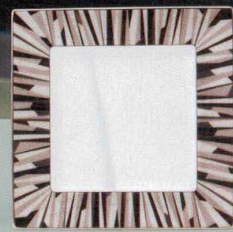

Catalogue No.  
20137-18

NARUMI BONE CHINA

絵番50884<シャグリーン/マルチストライプ> **New**

開発テーマは、「大人が楽しむ豊かな時間」。  
基本の白をベースにブラック・プラチナ・ブラウンをアレンジした  
モダン且つシンプルなデザインとシャグリーン（鮫肌）調の表面  
仕上げがポイントになっています。

■ キッチン

50884-1557  
27cmプレート 4,200円  
(本体 4,000円)  
CT/10(1×10) <280×280×30>

50884-1086  
21cmプレート 3,150円  
(本体 3,000円)  
CT/8(1×8) <225×225×30>

50884-2731  
マグ 3,675円  
(本体 3,500円) (265cc)  
CT/27(1×27) <120×125×95>

50884-5399  
17cmスクエアアルムプレート 4,725円  
(本体 4,500円) (17.5cm角)  
CT/24(1×24) <180×180×20>