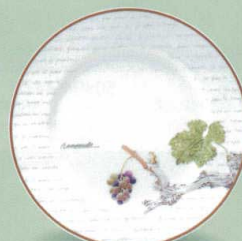

ヴィラデスト農園では、葡萄を育て自家製のワインをワイナリーで醸造しています。日々畑を廻り、葡萄の成長を愛情込めて見守る玉村さんだからこそ描ける作品です。赤ワイン用の葡萄「メルロー」がツルを伸ばし、実が色付くまでを食器の上で表現しています。

■ ヴィラデスト コンヴィヴィアーレ ■

VILLA D'EST  
CONVIVIALE

【ヴィラデスト コンヴィヴィアーレ】は、「自然の恵みを感じながら楽しい食事の時間を過ごす」と言う充実した生活を実感できるシリーズです。

「コンヴィヴィアーレ」は、みんなで食卓を囲む時間を楽しむ、出会いと恵みに感謝しながらともに生きるよろこびを分かち合う、という意味の私の大好きな言葉です。

身のまわりの風景を心地よくしつらえて、手触りのある暮らしを実感したいと願う仲間たちのために、私流のスタイルを提案します。

*YAMAMOTO*

50757-20623  
27cmプレート 3,990円  
(本体 3,800円)  
CT/20 <295×295×45>