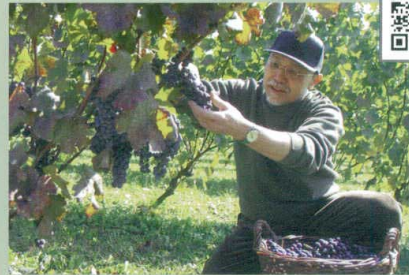

玉村豊男 たまむらとよお

エッセイスト・画家・農園主。
1945年東京生まれ。
東京大学フランス文学科在学中、パリ大学言語学研究所に留学。帰国後、通訳、翻訳などを経て文筆業に。
1983年東京から軽井沢に移住、1991年には長野県東部町（現・東御市）でヴィラデスト農園をはじめ。
2003年酒造免許を取得し、ワイナリーをオープン。
約1万2000坪の畑で、ワイン用のブドウのほかズッキーニ、トマト、トウガラシなどの野菜を栽培している。
畑をまわりつつ執筆をし、絵筆を握る日々を送り、日本一多忙な農園主といわれる。
2005年フランス共和国農事功労章受章。
著書に「田園の快楽」（世界文化社）「花摘む人」（新潮社）「FLOWERS」（私家版画集）など。