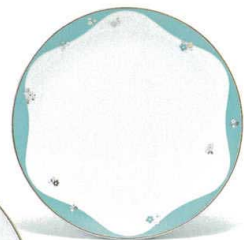

Catalogue No.
20137-36

NARUMI BONE CHINA 【ギフトライン】
絵番50626<フェリシータ>felicita!

■ギョトマン
■

50626-1557
27cmディナー皿 3,675円
(本体 3,500円)CT/30(5×6)

50626-1086
21cmデザート皿 2,625円
(本体 2,500円)CT/40(5×8)

50731-1086
21cmデザート皿 2,625円
(本体 2,500円)CT/40(5×8)

50626-1225
16cmパン皿 2,100円
(本体 2,000円)CT/100(5×20)

D