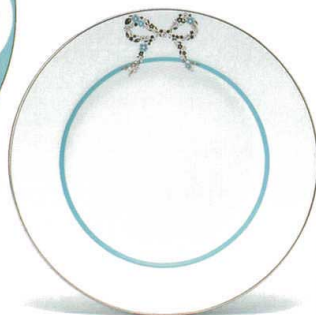

Catalogue No.
20137-36

NARUMI BONE CHINA 【ギフトライン】
絵番50626<フェリシータ>felicita!

■ギョトマン
■

50626-1557
27cmディナー皿 3,675円
(本体 3,500円)CT/30(5×6)

50626-1086
21cmデザート皿 2,625円
(本体 2,500円)CT/40(5×8)

50731-1086
21cmデザート皿 2,625円
(本体 2,500円)CT/40(5×8)

50626-1225
16cmパン皿 2,100円
(本体 2,000円)CT/100(5×20)

D