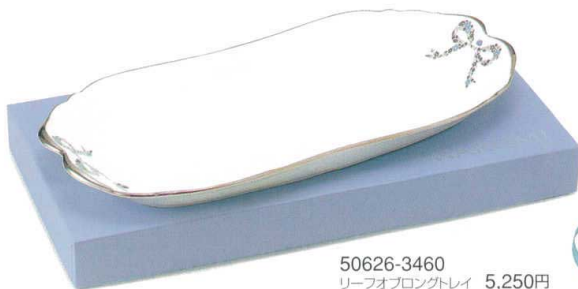

New 50626-9750
ハートディッシュ(ブルー)
2,625円(本体 2,500円)
(長径15.5cm) CT/24 (1×24)
<165×170×25>

New 50731-9750
ハートディッシュ(ピンク)
2,625円(本体 2,500円)
(長径15.5cm) CT/24 (1×24)
<165×170×25>

GW4032-16260A
【フェリシータ】ペアワイン190cc
5,250円(本体 5,000円)
径8.8cm・口径8.8cm・高さ20cm・容量190cc
CT/12 <235×205×95>

GW4032-16160A
【フェリシータ】ペアフルート160cc
5,250円(本体 5,000円)
径6.4cm・口径6.2cm・高さ23.3cm・容量160cc
CT/12 <270×165×75>

■ギフトライン■

50626-3460
リーフオブロンプレート 5,250円
(本体 5,000円) (長径35cm)
CT/16 <180×370×40>

50626-3463
リーフサービスプレート 4,200円
(本体 4,000円) (長径24.5cm)
CT/16 <260×230×45>