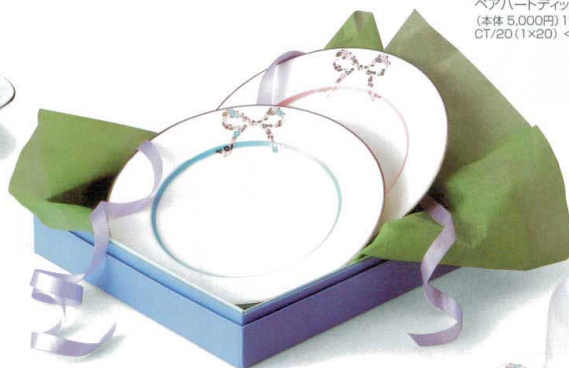

Catalogue No.
20137-38

NARUMI BONE CHINA 【ギフトライン】

絵番50626<フェリシータ>felicità!

ナルミボーンチャイナの上品なボディに、ブルーとピンクの小花をプラチナのリボンで編み込みました。クール&エレガントなデザインは、こだわりの贈り物に最適です。フェリシータはイタリア語で「おめでとう!」を意味します。

- 皿類は、5枚で化粧ケース入りです。
- 掲載の容量は、満杯の約7分目の表示です。●CT/はカートン入数(内箱入数×内箱数)です。
- < × × >は、パッケージの寸法(mm)です。
(製品及びパッケージの寸法には若干の誤差がございます。ご了承ください。)

New 95586-21740
ペアマグ 4,200円
(本体 4,000円)
マグ(165cc)「アソート」2
CT/12(1×12) <110×180×85>

95553-21647
アソートプチシルベセット 5,250円
(本体 5,000円)「アソート」15(70cc)
「丸型化粧箱入り」CT/8<175×175×85>

New 95586-21753
ペアハートティッシュセット 5,250円
(本体 5,000円)15.5cmハートティッシュ「アソート」2
CT/20(1×20) <150×160×40>

50626-21605
入れ子ボールセット 5,250円
(本体 5,000円)9cmフリーカップ1/14.5cmボール1
18.5cm深皿1 CT/12 <195×195×110>

New 95586-21739
ペアデザートプレートセット 5,250円
(本体 5,000円)
21cmデザート皿「アソート」2
CT/6(1×6) <230×230×40>

New 50626-21754
カバードケーキセット 5,250円
(本体 5,000円)18cmデザートプレート1
ガラスカバー(径13cm)1
CT/8(1×8) <220×220×160>

95554-21648
カップルエスプレッソセット 5,250円
(本体 5,000円)エスプレッソ碗皿(70cc)「アソート」2
CT/12<145×210×70>

50626-20861
カップルコーヒーセット 6,300円
(本体 6,000円)コーヒー碗皿(150cc)2
CT/12 <180×350×105>

95586-20861
カップルコーヒーセット 6,300円
(本体 6,000円)コーヒー碗皿(150cc)「アソート」2
CT/12 <180×350×105>