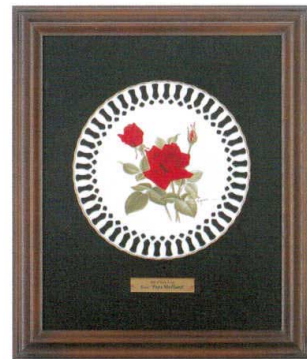

素材が奏でる「美しさ」「やさしさ」そして「気品」と「優美」がボーンチャイナの世界に創造豊かな命を与えていく。ひとりの職人が一品一品、時間をかけ心を込めて作り上げた作品のひとつがここにあります。

■ スタジオアート ■

日本を代表する童話作家の一人、宮沢賢治の作品をイメージした碗皿です。ブルーは「銀河鉄道の夜」、ピンクは「セロ弾きのゴーシュ」を題材にしています。物語に登場するモチーフをちりばめて、詩情あふれるメルヘンの世界を再現しました。

10140-20726
1客碗皿「銀河鉄道の夜」 31,500円
(本体 30,000円) (70cc)
<155×155×95>

10141-20726
1客碗皿「セロ弾きのゴーシュ」 31,500円
(本体 30,000円) (70cc)
<155×155×95>

和菓子のように繊細でほのかな色を放つ日本の春の野山。散る間際に一瞬の輝きを見せる日本の花、さくら。そんな日本の感性豊かな情景を、吹きぼかしと繊細な手描きのタッチで一品一品丁寧に仕上げました。

10718-21490
モカセット「桜」 157,500円
(本体 150,000円)
ティー碗皿 (85cc) 2/ポット (345cc) 1/4 1cmトレイ <295×435×135>

●掲載の容量は、満杯の約7分目の表示です。
●< × × >は、パッケージの寸法 (mm) です。(製品及びパッケージの寸法には若干の誤差はございます。ご了承ください。)

10139-21512
陶画 (額装) 「ニュードーン」 105,000円
(本体 100,000円)
額44.5cm×37.5cm<520×450×75>