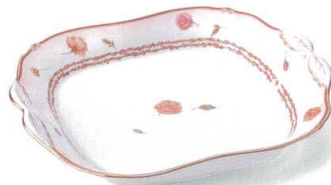

Catalogue No.  
20137-43

NARUMI BONE CHINA 【ギフトライン】

絵番50385<ロージーブレスレット>Rosy Bracelet

親しい友達を招き、楽しい時を共に過ごす。  
そんな風景にピッタリの器。手作りお菓子やお気に入りの  
ハーブティーを披露しながらお友達をもてなす。  
たくさんの笑顔と楽しい会話。そんな、楽しいひととき  
を演出してくれる器です。

ティー碗皿 (150cc)

50385-20875(1客) 3,675円  
(本体 3,500円) CT/36 (6×6)

50385-22131(6客) 22,050円  
(本体 21,000円) CT/6

コーヒー碗皿 (140cc)

50385-20876(1客) 3,150円  
(本体 3,000円) CT/36 (6×6)

50385-22130(6客) 18,900円  
(本体 18,000円) CT/6

50385-21475  
ペアマグセット 5,250円  
(本体 5,000円) マグ(200cc) 2  
CT/12 <100×240×95> (レンジ釜使用)

50385-3463  
リーフサーブスプレート 4,200円  
(本体 4,000円) (長径24.5cm)  
CT/16 <235×265×50>

50385-2635  
マグ 2,625円  
(本体 2,500円) (200cc)  
CT/24 (1×24) (レンジ釜使用)

50385-20878  
カップルコーヒーセット 6,300円  
(本体 6,000円) コーヒー碗皿(140cc) 2  
CT/12 <180×355×100>