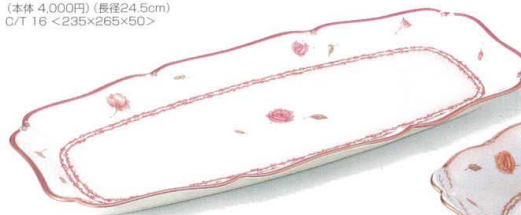

Catalogue No.  
20137-43

NARUMI BONE CHINA 【ギフトライン】

絵番50385<ロージーブレスレット>Rosy Bracelet

親しい友達を招き、楽しい時を共に過ごす。  
そんな風景にピッタリの器。手作りお菓子やお気に入りの  
ハーブティーを披露しながらお友達をもてなす。  
たくさんの笑顔と楽しい会話。そんな、楽しいひととき  
を演出してくれる器です。

ティー碗皿 (150cc)

50385-20875(1客) 3,675円  
(本体 3,500円) CT/36 (6×6)

50385-22131(6客) 22,050円  
(本体 21,000円) CT/6

コーヒー碗皿 (140cc)

50385-20876(1客) 3,150円  
(本体 3,000円) CT/36 (6×6)

50385-22130(6客) 18,900円  
(本体 18,000円) CT/6

50385-21475  
ペアマグセット 5,250円  
(本体 5,000円) マグ(200cc) 2  
CT/12 <100×240×95> (レンジ釜使用)

50385-3463  
リーフサーブスプレート 4,200円  
(本体 4,000円) (長径24.5cm)  
CT/16 <235×265×50>

50385-2635  
マグ 2,625円  
(本体 2,500円) (200cc)  
CT/24 (1×24) (レンジ釜使用)

50385-20878  
カップルコーヒーセット 6,300円  
(本体 6,000円) コーヒー碗皿(140cc) 2  
CT/12 <180×355×100>