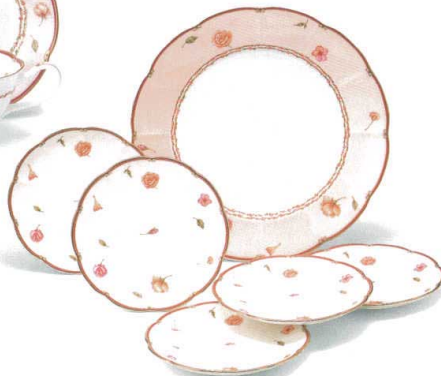

50385-3463  
リーフサーブスプレート 4,200円  
(本体 4,000円) (長径24.5cm)  
CT/16 <235×265×50>

50385-2635  
マグ 2,625円  
(本体 2,500円) (200cc)  
CT/24 (1×24) (レンジ釜使用)

50385-20878  
カップルコーヒーセット 6,300円  
(本体 6,000円) コーヒー碗皿(140cc) 2  
CT/12 <180×355×100>

50385-3445  
40cmオブリングトレイ 5,250円  
(本体 5,000円)  
CT/16 (1×16) <190×415×35>

50385-3464  
リーフボウル 5,250円  
(本体 5,000円) (直径24cm)  
CT/16 (1×16) <235×235×65>

50385-20879  
カップルティーセット 7,350円  
(本体 7,000円) ティー碗皿(150cc) 2  
CT/12 <180×355×100>