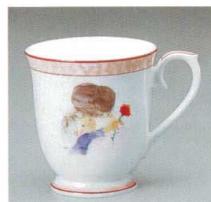

50429-2635
マグ **2,625円**(本体 2,500円)
「母の日」