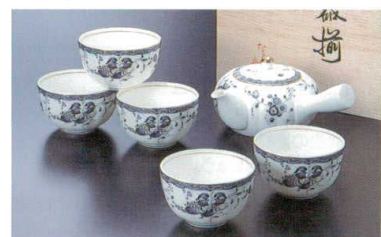

8744-1165  
30cmおもてなし皿 5,250円  
(本体 5,000円)  
「化粧箱」CT/12 <320×320×55>

8744-20955  
銘々皿 6,300円  
(本体 6,000円) 15cm小皿5  
「化粧箱」CT/12 <165×165×95>

8744-20431  
汲み出し揃 5,250円  
(本体 5,000円) 湯呑(径8.5cm)5  
「本箱」CT/6 <335×105×100>

8744-20650  
蓋付汲み出し揃 10,500円  
(本体 10,000円) 湯呑(径8.5cm)5/蓋5  
「本箱」CT/6 <110×375×105>

8744-20432  
急須茶器揃 12,600円  
(本体 12,000円) 湯呑(径8.5cm)5/急須1  
「本箱」CT/6 <295×215×100>

ギフトライン

おしどりの模様は、古来から縁起の良い物として人々に親しまれてきました。  
そのおしどりを和風にアレンジした和風食器シリーズです。