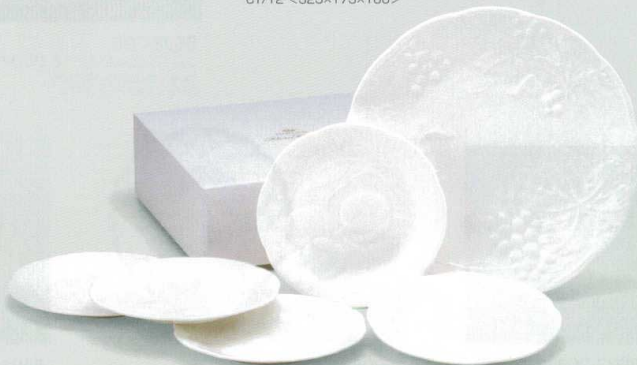

New
1023-5400
28cmディープディッシュ 3,150円
(本体 3,000円) (径28cm)
CT/18 <300×300×55>

1023-3527
32cmオブリングトレイ 3,150円
(本体 3,000円)
CT/16 <155×350×30>

1023-21667
4ピース・ブランチセット 3,150円
(本体 3,000円)
フリーカップ(155cc)「レリーフアソート」2/17cmプレート「レリーフアソート」2
CT/12 <205×205×115>「丸型化粧箱」

New
1023-21760
27cmペアプレートセット 3,150円
(本体 3,000円) 27cmプレート2
CT/12 (1×12) <300×300×45>

1023-21544
17cmアソートプレートセット 3,675円
(本体 3,500円)
17cmプレート「レリーフアソート」5「丸型化粧箱」
CT/12 <185×185×70>

New 1023-21724
カップルコーヒーセット 3,675円
(本体 3,500円) コーヒー碗皿(155cc)「レリーフアソート」2
(ぶどう・ラズベリー)
CT/12 <325×175×100>

1023-21666
アソートフリーカップセット 3,990円
(本体 3,800円) 9cmフリーカップ(155cc)「レリーフアソート」5
CT/12 <105×105×180>「丸型化粧箱」

1023-21684
アソートケーキセット 5,250円
(本体 5,000円) 27cmプレート1/17cmプレート「レリーフアソート」5
CT/6 <295×285×95>

ギフトギャラリー