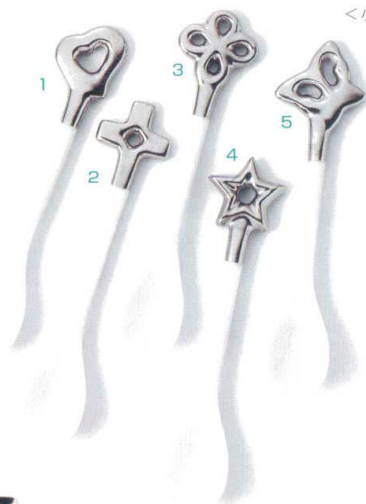

街でお気に入りのジュエリーを見つけて服とコーディネートして
楽しむように、見つけた時に「ふふっ」と嬉しくなるようなテーブルウェアです。

Petit Boutique

フティ ブティック
<小さな贈り物>

40913-6133
カップ L「枝」
1,995円(本体 1,900円)
(230cc)CT/18(1×18)
<160×160×115>

40913-6134
カップ L「クローバー」
1,995円(本体 1,900円)
(230cc)CT/18(1×18)
<160×160×115>

40913-6135
カップ L「クロス」
1,995円(本体 1,900円)
(230cc)CT/18(1×18)
<160×160×115>

40913-6136
カップ S「小枝」
1,575円(本体 1,500円)
(70cc)CT/36(1×36)
<125×125×85>

40913-6137
カップ S「クローバー」
1,575円(本体 1,500円)
(70cc)CT/36(1×36)
<125×125×85>

40913-6138
カップ S「クロス」
1,575円(本体 1,500円)
(70cc)CT/36(1×36)
<125×125×85>

1 40913-9824
スプーン「オープンハート」
840円(本体 800円)

2 40913-9826
スプーン「クロス」
840円(本体 800円)

3 40913-9825
スプーン「クローバー」
840円(本体 800円)

4 40913-9828
スプーン「星」
840円(本体 800円)

5 40913-9827
スプーン「ちょうちよ」
840円(本体 800円)
(長さ13.5cm)
CT/200(1×200)
「樹脂製」(ツェーグ)
<180×45×15>

40916-5607
スクエアプレート L
「ちょうちよ」
1,575円(本体 1,500円)
(14cm角)CT/48(1×48)
<150×150×30>

40915-5607
スクエアプレート L
「ストライプ」
1,575円(本体 1,500円)
(14cm角)CT/48(1×48)
<150×150×30>