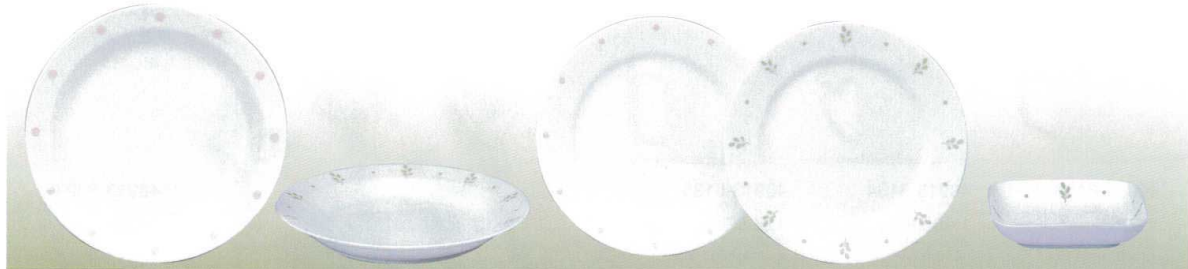

Catalogue No.
20137-82

NARUMI CHINA 【ディリーウエア】
ドリームパステル

盛り上がった絵柄が楽しそうで、カジュアルなイメージを持つ「ドリームパステル」。日本の伝統色【浅緑(グリーン)】と【桜鼠(さくらねずみ/サーモン)】の2色を葉・水玉で仕上げました。(カップとソーサーもそれぞれコーディネートできます。)

●掲載の容量は、満杯の約7分目の表示です。●CT/はカートン入数(内箱入数×内箱数)です。
●< × × >は、パッケージの寸法(mm)です。
(製品及びパッケージの寸法には若干の誤差はございます。ご了承ください。)