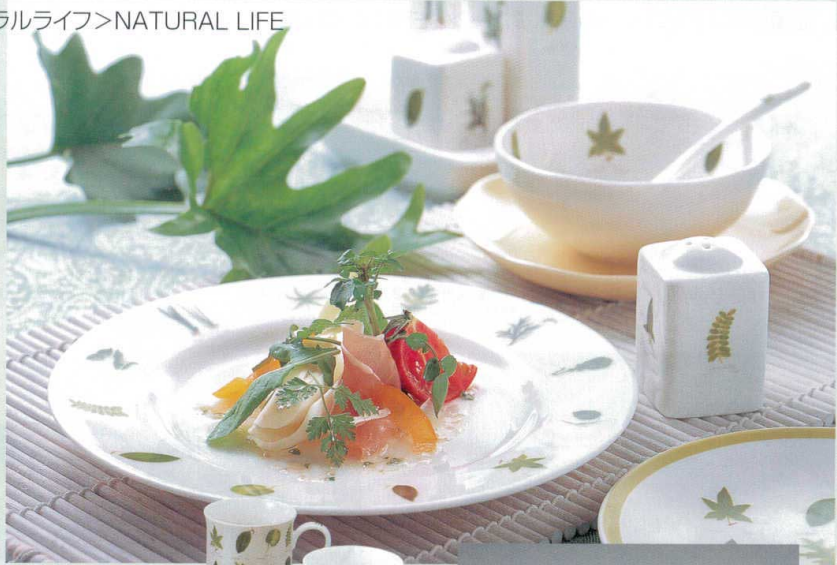

40477-2772
マグ(バール)
1,050円
(本体 1,000円)
(190cc)CT/48(1×48)

40476-2772
マグ 1,050円
(本体 1,000円)
(190cc)CT/48(1×48)

40476-31799
碗皿(1客) 1,260円
(本体 1,200円)(150cc)
CT/40(5×8)

40476-32278
スナックセット 3,150円
(本体 3,000円)マグ(190cc)「アソート」2/トレイ1
CT/12<185×245×120>

40476-32277
スプーン付カップルティーセット 3,150円
(本体 3,000円)
ティー碗皿(150cc)「アソート」2/陶製スプーン2
CT/12<175×345×85>

40476-32280
カップルモーニングセット 3,675円
(本体 3,500円)
21cmプレート「アソート」2/マグ(190cc)「アソート」2
CT/10<225×355×100>

40476-32282
サラダセット 3,990円
(本体 3,800円)
19.5cmサラダボール1/11cmフルーツボール5
CT/8<260×340×90>