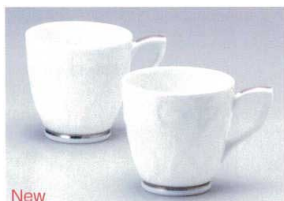

mila schön

New

40906-32834

ペアマグ 2,625円(本体 2,500円)
マグ(230cc)2
CT/16(1×16) <125×245×95>

P
78