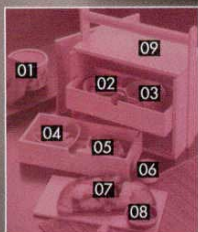

▶P118
コ-01010 612715 **2,800円**
紙風船円菓子碗
40入 12×9cm