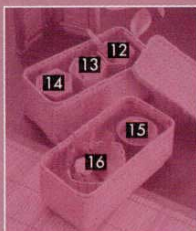

Catalogue No.

20150-10

弁当箱

▶P278
コ-01001 628805 **2,500円**
志野赤絵蓋付飯器
30入 12.5×9.5cm

▶P114
ハ-01002 611902 **1,500円**
紫白吹白梅小鉢
150入 11×4cm

▶P087
ス-01003 609509 **730円**
金彩赤絵八角小鉢
120入 10.2×5.6cm

▶P084
テ-01004 609210 **2,270円**
トルコ青双葉小附
80入 12.2×8.3×5.3cm

▶P108
コ-01005 611820 **2,000円**
織部松型鉢
60入 12×10.5×3cm

▶P108
コ-01006 611821 **1,000円**
織部丸千代久
120入 5×3.5cm

▶P056 強化
コ-01007 606137 **1,750円**
焼締雲錦7.0半月皿
60入 21×12.5×2cm

▶P056 強化
コ-01008 606138 **780円**
焼締雲錦三つ足丸千代久
200入 6.8×2.5cm

モ-01009 27194 **38,000円**
檜岡持弁当(透かし有)(木製品)
30×16.6×30.2cm

▶P118
コ-01010 612715 **2,800円**
紙風船円菓子碗
40入 12×9cm

▶P298
コ-01011 631816 **3,600円**
銀彩三色十草ジョッキ
1×30入 8.5×11.5cm・300cc

▶P101 強化
ム-01012~14 710115~17 **2,800円**
六角珍味(緑・黄・赤)
60入 5.8×5×6.7cm

▶P095
エ-01015 610310 **1,390円**
緑交趾竹型(太)小附
150入 5.5×5.5×4.5cm

▶P098
キ-01016 610736 **520円**
十草菱型小鉢(小)
150入 9×7.2×4.6cm