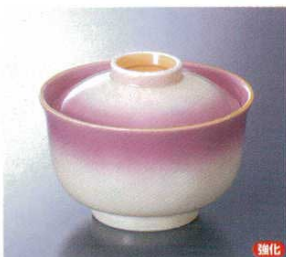

コ-11814 711814 **2,400円**
黒柚子蓋物
40入 11×8.4cm

キ-11815 711815 **2,350円**
彫唐草円菓子碗
40入 12.3×10cm

テ-11816 612809 **2,350円**
白唐草小煮物碗
40入 10.5×9cm

コ-11817 612904 **2,400円**
粉引鉄彩蓋物
40入 11×8.8cm

マ-11818 612815 **2,350円**
紫吹円菓子碗
40入 12.2×9.4cm