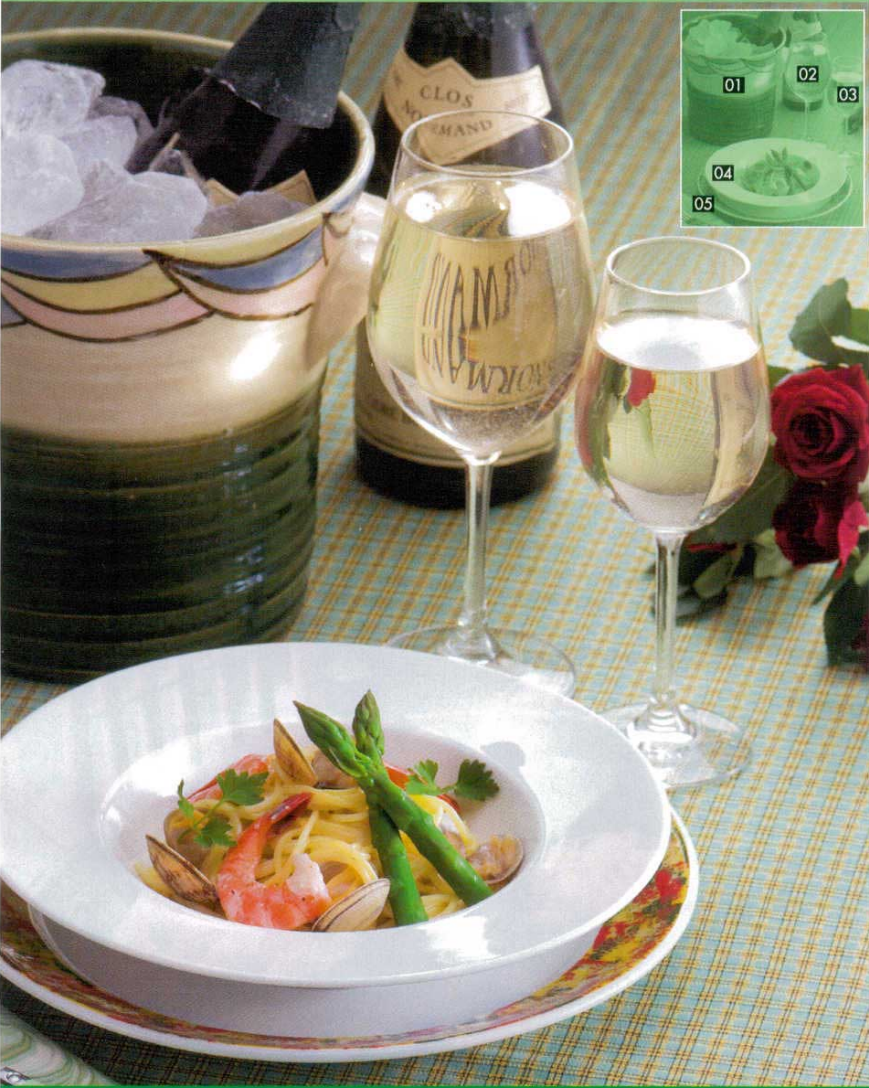

Catalogue No.
20150-12

DINNER

ホ-01201 631801 **17,000円** ▶P298
夢織部ワインクーラー 1×8入 21.5×20cm・4000cc

強化 ア-01202 766304 ▶P663
240K35強ワイン 6×8入 6.3×22.2cm・445cc

強化 ア-01203 766302 ▶P663
240K37ワイングラス 6×10入 5.3×19.7cm・260cc

ス-01204 752613 **1,350円** ▶P526
ワイドリム平皿(WY)24cmスープ 30入 24.2×4.6cm

強化 ム-01205 664010 **4,700円** ▶P562
釉上色彩9.0皿 20入 26.6×3.2cm