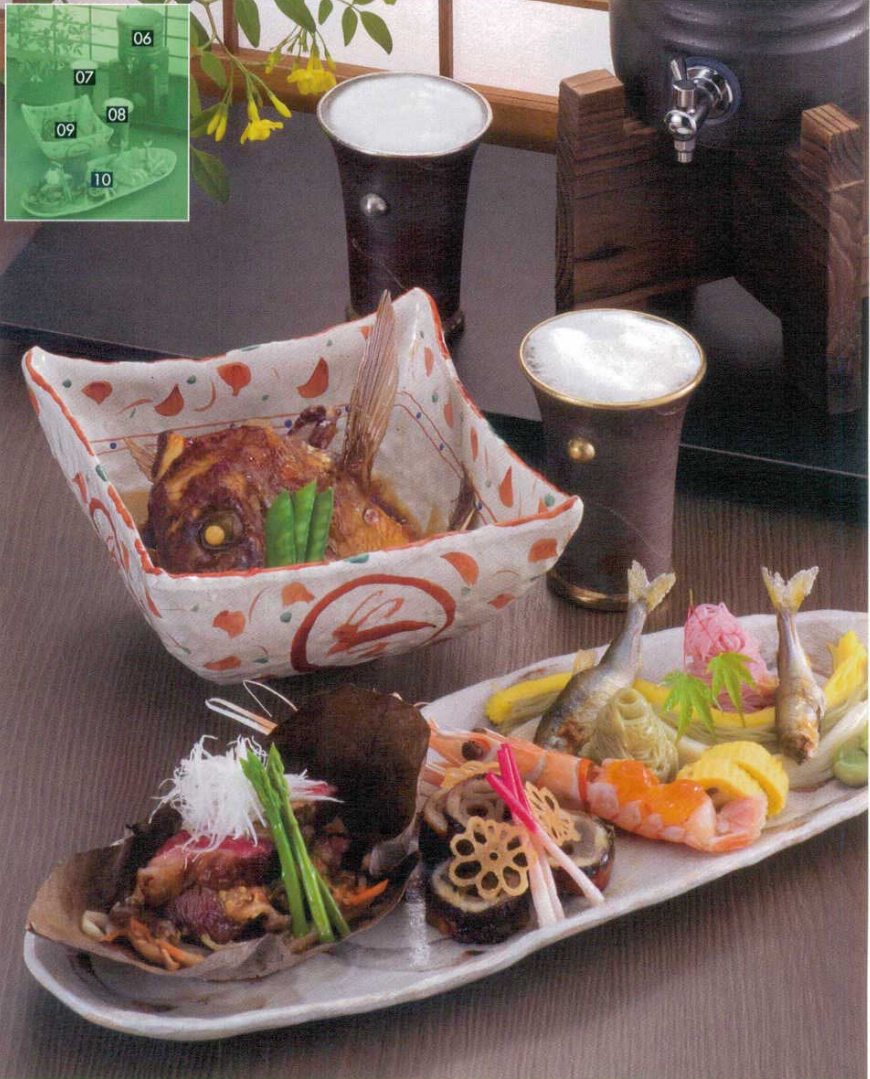

Catalogue No.
20150-13

▶P133
ヤ-01301 713303 **5,500円**
炭化白刷毛目盛鉢(大)
15入 38×22.5×7cm

▶P216
テ-01302 721605 **1,600円**
粉引はんでん刷毛ホツケ皿
30入 30.2×14.5×2.5cm

▶P062
ワ-01303 606912 **2,040円**
鼠志野足付角鉢
3×12入 16×16×4.3cm

04/黒

05/白

▶P299
サ-01304~05 729916~17 **980円**
マット十草ジョッキ
6×8入 9×12cm・470cc

▶P037
ニ-01311 703712 **1,280円**
白結晶チタン流し砂目楕円大鉢
20入 33×17×4.5cm

サ-01306 730409 **4,500円** ▶P304
備前吹ファミリーサーバー 1×12入 1000cc

コ-01307 631205 **3,900円** ▶P306
象嵌アンサンブルビアカップ(S) 1×30入 8×11.3cm・210cc

コ-01308 631204 **3,900円** ▶P306
象嵌アンサンブルビアカップ(G) 1×30入 8×11.3cm・210cc

ワ-01309 604401 **7,200円** ▶P040
粉引赤絵四方盛鉢 1×16入 19.5×19.5×11cm

コ-01310 614505 **4,950円** ▶P134
志野錆唐草パーティー盛皿 20入 45×16×2cm