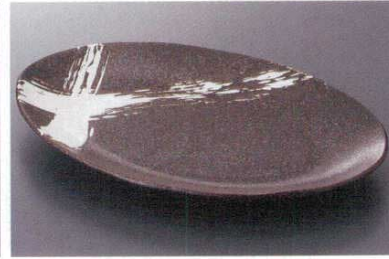

Catalogue No.  
20150-155

割烹皿類

サ-15501 645759 **1,250円**  
白山デリカ30長角大皿  
30入 29.5×17cm

ツ-15502 715502 **1,200円**  
みのり変形盛皿  
30入 24×20×3.5cm

オ-15503 616413 **1,150円**  
黒正角大皿  
30入 22×22×3.5cm

オ-15504 616503 **1,150円**  
土物正角大皿  
30入 22×22×3.5cm

オ-15505 616502 **1,150円**  
伊賀正角大皿  
30入 22×22×3.5cm

ワ-15506 616406 **1,100円**  
まりも楕円深皿  
5×8入 25.7×21cm

レ-15507 715507 **1,100円**  
墨刷毛楕円ディナー皿  
30入 30.3×20×3cm

レ-15508 715508 **1,100円**  
白刷毛錆楕円ディナー皿  
30入 30.3×20×3cm

ニ-15509 616411 **1,100円**  
白結晶大皿  
24入 30.3×20×3.3cm

ニ-15510 616410 **1,050円**  
黒釉白吹大皿  
24入 30.3×20×3.3cm

ニ-15511 616507 **830円**  
結晶マット三ツ足盛皿  
30入 28.6×13.5×5.1cm

ニ-15512 616508 **830円**  
黒備前風三ツ足盛皿  
30入 28.6×13.5×5.1cm