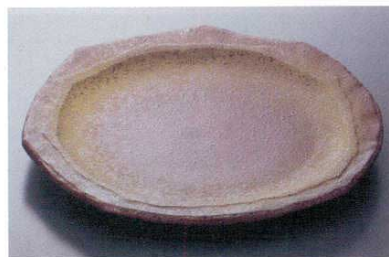

Catalogue No.
20150-157

パスタ皿 **157**

割烹皿類

ノ-15701 715701 **2,600円**
ブルー王朝8号手付変型鉢
20入 32×27×5.5cm

ハ-15702 616718 **2,300円**
黒銀つむぎ26cm丸皿
30入 26.5×26×2.7cm

ニ-15703 616720 **1,950円**
白粉引トジメパスタ皿
12入 28.3×3.6cm

ニ-15704 616719 **1,950円**
黒水晶トジメパスタ皿
12入 28.3×3.6cm

ス-15705 616709 **1,600円**
白雪石目8.0皿
25入 25.5×3.4cm

ニ-15706 616808 **1,600円**
南蛮粉引8.0パスタ皿
30入 24.9×21.7×3cm

ハ-15707 616809 **1,500円**
ダイヤパスタ皿
30入 27.5×26.5×2.8cm

ワ-15708 616901 **1,460円**
フレアー盛皿
5×6入 26.3×3.5cm

ヒ-15709 616904 **1,250円**
桜志野9.0盛皿
20入 28×4cm

ス-15710 715710 **1,240円**
かいらぎ彩華8.0皿
20入 27.8×4.1cm

ハ-15711 616905 **1,150円**
墨渦捻り7.0皿
30入 23.5×22.8×4.5cm

ハ-15712 616908 **1,100円**
さざ波織部7.5皿
30入 24×4cm

手付(耐熱)