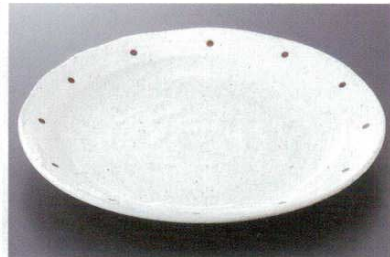

Catalogue No.
20150-158

158

パスタ皿

20~27cm

パスタ皿

ス-15801 715801 **1,080円**
窯変ブルー渦型8.0皿
20入 25.7×3.4cm

ヒ-15802 616409 **1,050円**
千段十草リム8.0皿
40入 25.6×3cm

ツ-15803 715803 **1,000円**
粉引ドット8.5皿
30入 26.5×3.5cm

ム-15804 616914 **900円**
いこい8.5皿
30入 25×4.5cm

ツ-15805 715805 **900円**
結晶白マット7.0皿
40入 23.2×3.2cm

ハ-15806 616911 **900円**
粉引清流パスタ皿
30入 25.6×3.2cm

オ-15807 715807 **880円**
明世荒刷毛括り手8.0皿
30入 25×3.5cm

ス-15808 616915 **860円**
白唐津刷毛8.0楕円パスタ皿
40入 24.5×22×3.5cm