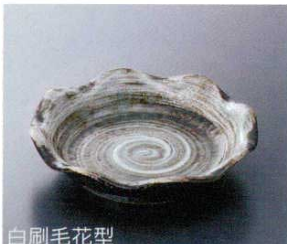

Catalogue No.
20150-172

172

組皿

10~17cm

割烹皿類

手描き花布目

ツ-17201 618353 **450**円 3.5皿 200入 10.5×1.5cm
ツ-17202 618354 **550**円 4.0皿 150入 11.6×2.2cm
ツ-17203 618355 **800**円 5.5皿 100入 16.5×2.5cm

赤小紋

ハ-17204 618341 **580**円 3.5皿 200入 11.2×1.8cm
ハ-17205 618342 **680**円 4.0皿 150入 13×2.2cm
ハ-17206 618343 **780**円 5.5皿 100入 17×2.5cm

白刷毛花型

ス-17207 618403 **490**円 3.0深皿 150入 9.4×3.3cm
ス-17208 618404 **620**円 4.0深皿 120入 12.5×3.6cm
ス-17209 618405 **770**円 5.0深皿 100入 15.5×3.6cm