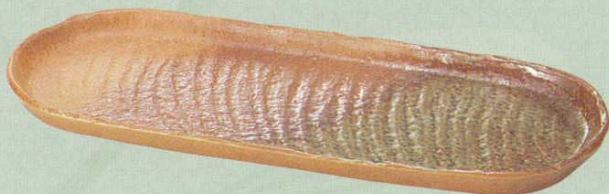

マ-20904 622007 **1,800円**
点あそび12.0変形皿 30入 35.5×16.2×3cm

ス-20905 622103 **1,760円**
備前ホツケ皿 25入 29.7×17.3×3.3cm

ニ-20906 622108 **1,000円**
白粉引ホツケ皿 24入 34×17.7×2.5cm

ニ-20907 622107 **1,000円**
黒水晶ホツケ皿 24入 34×17.7×2.5cm

オ-20908 622008 **1,400円**
黒長多用皿 20入 37×16×2cm

オ-20909 622010 **1,400円**
伊賀長多用皿 20入 37×16×2cm