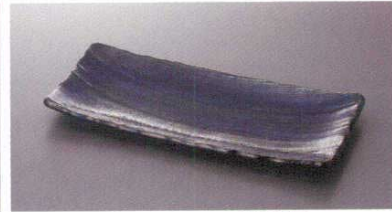

Catalogue No.
20150-215

割烹皿類

タ-21501 622711 **2,900円**
青白長角焼物皿(大)
30入 28×14.5×2.5cm

コ-21502 721502 **2,550円**
織部唐草さんま皿
30入 32×11×2cm

タ-21503 622618 **2,300円**
志野織部流10.0長魚皿
20入 30.5×11.5×3cm

ヒ-21504 721504 **2,280円**
青白磁長角皿(大)
30入 27.7×13.6×3.5cm

コ-21505 721505 **2,250円**
藍釉波彫長角皿
30入 28.5×12×2.4cm

ヤ-21506 622616 **2,050円**
炭化土ちぎり長皿
30入 34.5×12.5×3.5cm

レ-21507 622706 **2,000円**
蔵間極長角盛皿
30入 35.5×12×3cm

レ-21508 622705 **2,000円**
白吹天目極長角盛皿
30入 35.5×12×3cm

キ-21509 622708 **1,800円**
緑彩貫入長魚皿(小)
30入 28.8×12×2.8cm

マ-21510 622707 **1,700円**
古都の香さんま皿
40入 29.8×12.3×2.8cm

ニ-21511 622712 **1,430円**
南蛮黒結晶さんま皿
30入 32×10.5×4.2cm

コ-21512 622710 **1,600円**
志野錆唐草長皿
30入 28.5×12×2.5cm