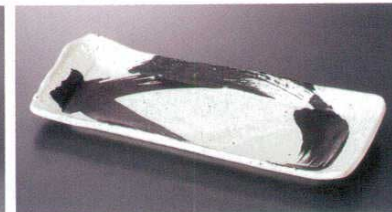

キ-21513 622715 **1,300円**
白化粧長魚皿
30入 28.4×12.3×2.3cm

サ-21514 721514 **1,650円**
錆彩石目焼物皿(長)
25入 33.5×14.5×3.5cm

セ-21515 721515 **1,050円**
オーシャントルク特長皿
30入 32.5×9.3×2.1cm

ニ-21516 622912 **1,520円**
黒粒さんま皿
24入 33.6×14×3.6cm

ム-21517 622714 **1,600円**
黒刷毛11.0長皿
30入 33.4×13.8×3.4cm

黒釉白刷毛

ニ-21518 622713 **1,600円**
さんま皿 24入 33.6×14×3.6cm
ニ-21519 721519 **540円**
千代久 150入 11×7.5×2.8cm