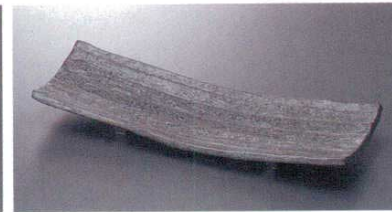

コ-21505 721505 **2,250円**
藍釉波彫長角皿
30入 28.5×12×2.4cm

ヤ-21506 622616 **2,050円**
炭化土ちぎり長皿
30入 34.5×12.5×3.5cm

レ-21507 622706 **2,000円**
蔵間極長角盛皿
30入 35.5×12×3cm

レ-21508 622705 **2,000円**
白吹天目極長角盛皿
30入 35.5×12×3cm

キ-21509 622708 **1,800円**
緑彩貫入長魚皿(小)
30入 28.8×12×2.8cm

マ-21510 622707 **1,700円**
古都の香さんま皿
40入 29.8×12.3×2.8cm

ニ-21511 622712 **1,430円**
南蛮黒結晶さんま皿
30入 32×10.5×4.2cm

コ-21512 622710 **1,600円**
志野錆唐草長皿
30入 28.5×12×2.5cm