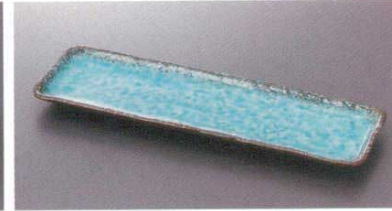

キ-21509 622708 **1,800円**
緑彩貫入長魚皿(小)
30入 28.8×12×2.8cm

マ-21510 622707 **1,700円**
古都の香さんま皿
40入 29.8×12.3×2.8cm

ニ-21511 622712 **1,430円**
南蛮黒結晶さんま皿
30入 32×10.5×4.2cm

コ-21512 622710 **1,600円**
志野錆唐草長皿
30入 28.5×12×2.5cm

キ-21513 622715 **1,300円**
白化粧長魚皿
30入 28.4×12.3×2.3cm

サ-21514 721514 **1,650円**
錆彩石目焼物皿(長)
25入 33.5×14.5×3.5cm

セ-21515 721515 **1,050円**
オーシャントルク特長皿
30入 32.5×9.3×2.1cm

ニ-21516 622912 **1,520円**
黒粒さんま皿
24入 33.6×14×3.6cm