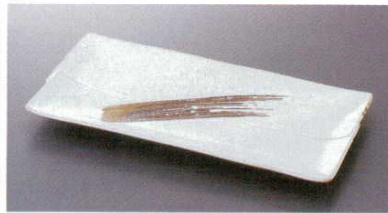

Catalogue No.  
20150-216

**216** 長魚皿 27~38cm

割烹皿類

キ-21601 721601 **1,900円**  
乱舞長角皿  
40入 29.8×12×2.6cm

セ-21602 622910 **1,700円**  
南蛮金銀彩長魚皿(大)  
40入 29×12.5×2.2cm

マ-21603 622904 **1,400円**  
粉引木目さんま皿  
30入 28.5×12.3×2.8cm

マ-21604 622907 **1,400円**  
黒結晶さんま皿  
30入 28.5×12.3×2.8cm

テ-21605 721605 **1,600円**  
粉引はんでん刷毛ホツケ皿  
30入 30.2×14.5×2.5cm

テ-21606 721606 **1,600円**  
天正黒刷毛ホツケ皿  
30入 30.2×14.5×2.5cm

マ-21607 622806 **1,460円**  
白雲小判長皿  
30入 30×13.3×2cm

テ-21608 721608 **1,550円**  
いぶし黒ホツケ皿  
30入 30.2×14.5×2.5cm

テ-21609 721609 **1,550円**  
粉引はんでんホツケ皿  
30入 30.2×14.5×2.5cm

マ-21610 622813 **1,460円**  
黒結晶小判長皿  
30入 30×13.3×2cm

サ-21611 622802 **1,350円**  
おふけ白化粧楕円さんま皿  
40入 34×12.5cm