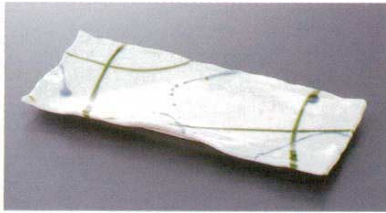

Catalogue No.  
20150-216

**216** 長魚皿 27~38cm

割烹皿類

キ-21601 721601 **1,900円**  
乱舞長角皿  
40入 29.8×12×2.6cm

セ-21602 622910 **1,700円**  
南蛮金銀彩長魚皿(大)  
40入 29×12.5×2.2cm

マ-21603 622904 **1,400円**  
粉引木目さんま皿  
30入 28.5×12.3×2.8cm

マ-21604 622907 **1,400円**  
黒結晶さんま皿  
30入 28.5×12.3×2.8cm

テ-21605 721605 **1,600円**  
粉引はんでん刷毛ホツケ皿  
30入 30.2×14.5×2.5cm

テ-21606 721606 **1,600円**  
天正黒刷毛ホツケ皿  
30入 30.2×14.5×2.5cm

マ-21607 622806 **1,460円**  
白雲小判長皿  
30入 30×13.3×2cm

テ-21608 721608 **1,550円**  
いぶし黒ホツケ皿  
30入 30.2×14.5×2.5cm

テ-21609 721609 **1,550円**  
粉引はんでんホツケ皿  
30入 30.2×14.5×2.5cm

マ-21610 622813 **1,460円**  
黒結晶小判長皿  
30入 30×13.3×2cm

サ-21611 622802 **1,350円**  
おふけ白化粧楕円さんま皿  
40入 34×12.5cm