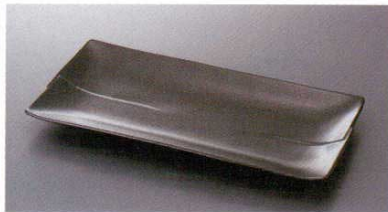

マ-21604 622907 **1,400円**  
黒結晶さんま皿  
30入 28.5×12.3×2.8cm

テ-21605 721605 **1,600円**  
粉引はんでん刷毛ホツケ皿  
30入 30.2×14.5×2.5cm

テ-21606 721606 **1,600円**  
天正黒刷毛ホツケ皿  
30入 30.2×14.5×2.5cm

マ-21607 622806 **1,460円**  
白雲小判長皿  
30入 30×13.3×2cm

テ-21608 721608 **1,550円**  
いぶし黒ホツケ皿  
30入 30.2×14.5×2.5cm

テ-21609 721609 **1,550円**  
粉引はんでんホツケ皿  
30入 30.2×14.5×2.5cm

マ-21610 622813 **1,460円**  
黒結晶小判長皿  
30入 30×13.3×2cm

サ-21611 622802 **1,350円**  
おふけ白化粧楕円さんま皿  
40入 34×12.5cm