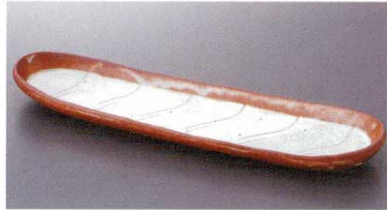

Catalogue No.
20150-218

218 長魚皿 19~37cm

割烹皿類

ワ-21801 721801 **3,600円**
福うさぎ長々皿
24入 32.5×8×3cm

ワ-21802 721802 **1,680円**
粉引櫛目長角皿
40入 33.5×9.8cm

ワ-21803 721803 **2,280円**
志野がすりクッキープレート
32入 36×8.5×3.5cm

ワ-21804 721804 **1,800円**
粉引織部長角皿
40入 33.5×9.8cm