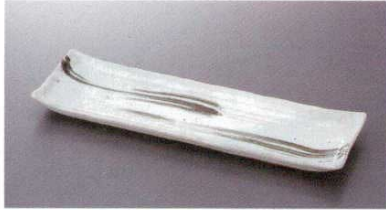

Catalogue No.
20150-218

218 長魚皿 19~37cm

割烹皿類

ワ-21801 721801 **3,600円**
福うさぎ長々皿
24入 32.5×8×3cm

ワ-21802 721802 **1,680円**
粉引櫛目長角皿
40入 33.5×9.8cm

ワ-21803 721803 **2,280円**
志野がすりクッキープレート
32入 36×8.5×3.5cm

ワ-21804 721804 **1,800円**
粉引織部長角皿
40入 33.5×9.8cm