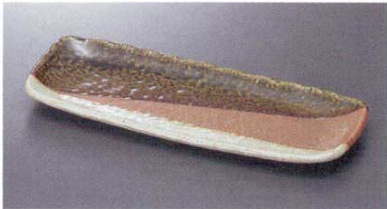

ワ-21809 721809 **960円**
飴釉梅ちらし焼物皿
45入 27.5×11×3cm

ツ-21810 721810 **1,500円**
あめコヨリ長皿(大)
40入 36.5×12.3×2cm

ツ-21811 721811 **1,500円**
織部コヨリ長皿(大)
40入 36.5×12.3×2cm

ヤ-21812 721812 **1,050円**
荒刷毛さんま皿
50入 19×12.5×2.5cm

マ-21813 623002 **900円**
南蛮淵流しさんま皿
30入 29.7×12×2cm

セ-21814 623005 **870円**
茄子長魚皿
30入 30×11.9×2.2cm

キ-21815 623004 **880円**
三軸長魚皿
40入 29×11.7×2cm

レ-21816 623003 **860円**
白吹天目さんま皿
40入 27.5×11×2.7cm

シュプール(白磁)