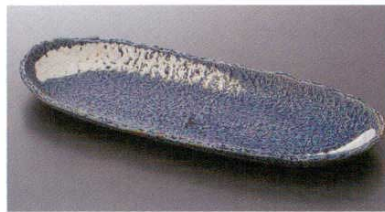

レ-22405 722405 **950円**
黒刷毛剣皿
40入 31.5×10.8×2cm

キ-22406 624601 **920円**
南蛮乱十草突出血
60入 20.5×10.3×1.8cm

マ-22407 623422 **880円**
粉引木目突出血
60入 24.3×9.6×2.3cm

ヒ-22408 722408 **880円**
笹の葉血うのふエメラルド
60入 28.5×6×2.3cm

ヒ-22409 722409 **880円**
笹の葉血黒桜トルコブルー
60入 28.5×6×2.3cm

ス-22410 623312 **880円**
青白磁8.0突出血
60入 24×10.5×2.7cm

コ-22411 623505 **850円**
青彩刷目楕円長皿
50入 28×11×2.5cm

マ-22412 623418 **880円**
黒結晶突出血
60入 24.3×9.6×2.3cm