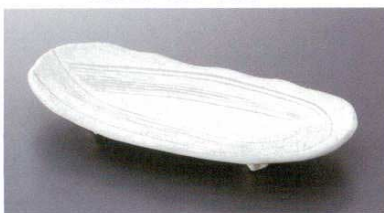

ヒ-22409 722409 **880円**
笹の葉血黒桜トルコブルー
60入 28.5×6×2.3cm

ス-22410 623312 **880円**
青白磁8.0突出血
60入 24×10.5×2.7cm

コ-22411 623505 **850円**
青彩刷目楕円長皿
50入 28×11×2.5cm

マ-22412 623418 **880円**
黒結晶突出血
60入 24.3×9.6×2.3cm

サ-22413 623506 **860円**
粉引櫛目25cm四ツ足楕円皿
60入 25.5×11.5×3cm

ハ-22414 722414 **880円**
桃山22cm長皿
60入 22.5×10.3×2.5cm

キ-22415 623421 **800円**
ねずみ志野突出血
40入 24×9.5×2cm

ツ-22416 623507 **800円**
南蛮白雪トレー
40入 30×9.8×3cm

キ-22417 623504 **780円**
白化粧突出血
60入 24.5×9.8×1.5cm

ニ-22418 623310 **790円**
レッド長皿(小)
60入 24.4×7.5×1.6cm