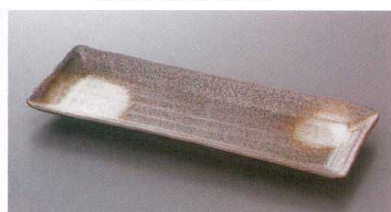

Catalogue No.
20150-225

割烹皿類

突出皿 225

サ-22501 623512 **770円**
初霜25cm四ツ足焼物皿
60入 25.5×11.5×3cm

ニ-22502 623511 **750円**
黒備前風トレー
40入 30.4×9.7×3.2cm

ニ-22503 623510 **750円**
結晶マットトレー
40入 30.4×9.7×3.2cm

マ-22504 623307 **750円**
鼠志野突出皿
80入 24×8×1.5cm

ニ-22505 623309 **670円**
粉引長皿(小)
60入 24.4×7.5×1.6cm

ニ-22506 623509 **600円**
黒水晶長角皿
50入 27.7×10.2×2cm

ハ-22507 623523 **680円**
ヒスイ突出皿
60入 22×10.3×2.5cm

マ-22508 623524 **600円**
織部塗分突出皿
80入 20.4×9×2cm

マ-22509 722509 **620円**
グリーン掛突出皿
80入 19.5×9.2×2cm