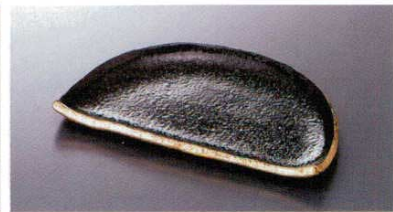

ヒ-22804 623804 **2,200円**  
黒釉満月7.5焼物皿  
40入 22.8×12.5×3cm

ワ-22805 623812 **1,980円**  
志野織部木の葉焼物皿  
5×9入 24.5×14×2.5cm

ホ-22806 623802 **1,920円**  
椿の香足付焼物皿  
40入 21×16×3.5cm

エ-22807 623803 **1,950円**  
高麗赤菊焼物皿  
60入 18×16.2×1.8cm

ホ-22808 623816 **1,900円**  
銀彩焼物皿  
40入 21×11×2.5cm

マ-22809 623817 **1,900円**  
春結晶足付6.0長角皿  
50入 19×12×4.3cm

キ-22810 623807 **1,900円**  
金彩吹織部ヒサゴ型9.0焼物皿  
40入 24.5×13.2×1.4cm

キ-22811 623814 **1,820円**  
南蛮乱十草9.0焼物皿  
30入 26.3×15.9×2.3cm

コ-22812 623818 **1,900円**  
南蛮金彩7.0半月皿  
60入 21×12.5×2cm

ニ-22813 656003 **1,730円**  
モデラート(中)レッド  
40入 24×16×3cm

ニ-22814 656006 **1,650円**  
モデラート(中)イエロー  
40入 24×16×3cm

ニ-22815 656009 **1,480円**  
モデラート(中)粉引  
40入 24×16×3cm