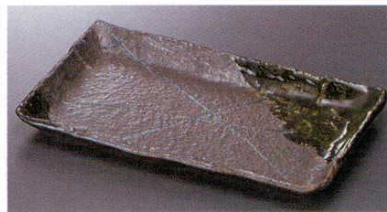

Catalogue No.  
20150-228

**228**

焼物皿

17~29cm

割烹皿類

エ-22801 623808 **2,000円**  
玉花焼物皿  
60入 19.6×15.4×1.8cm

ヤ-22802 623806 **2,000円**  
赤絵草花焼物皿  
40入 20.5×12.5×3cm

ゼ-22803 722803 **2,000円**  
銀彩むさしの焼物皿  
60入 23.8×15×2.3cm

ヒ-22804 623804 **2,200円**  
黒釉満月7.5焼物皿  
40入 22.8×12.5×3cm

ワ-22805 623812 **1,980円**  
志野織部木の葉焼物皿  
5×9入 24.5×14×2.5cm

ホ-22806 623802 **1,920円**  
椿の香足付焼物皿  
40入 21×16×3.5cm

エ-22807 623803 **1,950円**  
高麗赤菊焼物皿  
60入 18×16.2×1.8cm

ホ-22808 623816 **1,900円**  
銀彩焼物皿  
40入 21×11×2.5cm

マ-22809 623817 **1,900円**  
春結晶足付6.0長角皿  
50入 19×12×4.3cm

キ-22810 623807 **1,900円**  
金彩吹織部ヒサゴ型9.0焼物皿  
40入 24.5×13.2×1.4cm

キ-22811 623814 **1,820円**  
南蛮乱十草9.0焼物皿  
30入 26.3×15.9×2.3cm