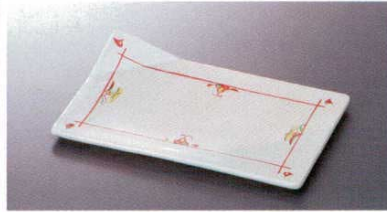

Catalogue No.  
20150-228

**228**

焼物皿

17~29cm

割烹皿類

エ-22801 623808 **2,000円**  
玉花焼物皿  
60入 19.6×15.4×1.8cm

ヤ-22802 623806 **2,000円**  
赤絵草花焼物皿  
40入 20.5×12.5×3cm

ゼ-22803 722803 **2,000円**  
銀彩むさしの焼物皿  
60入 23.8×15×2.3cm

ヒ-22804 623804 **2,200円**  
黒釉満月7.5焼物皿  
40入 22.8×12.5×3cm

ワ-22805 623812 **1,980円**  
志野織部木の葉焼物皿  
5×9入 24.5×14×2.5cm

ホ-22806 623802 **1,920円**  
椿の香足付焼物皿  
40入 21×16×3.5cm

エ-22807 623803 **1,950円**  
高麗赤菊焼物皿  
60入 18×16.2×1.8cm