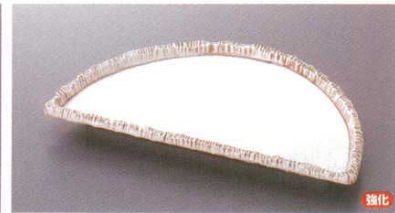

Catalogue No.

20150-229

割烹皿類

焼物皿 **229**

キ-22901 722901 **1,700円**
呉須魚型焼物皿
40入 22×14.5×3.6cm

キ-22902 722902 **1,550円**
御深井魚型焼物皿
40入 22×14.3×3.2cm

キ-22903 722903 **1,700円**
茶淵巻半月焼物皿(小)
60入 22.5×12.8×2.5cm

カ-22904 722904 **1,650円**
灰釉6.5長角皿
40入 19.5×13.5×3cm

キ-22905 623903 **1,500円**
乱格子反型焼物皿
40入 28.8×11×5cm

キ-22906 623904 **1,500円**
織部三角紋反型焼物皿
40入 28.8×11×5cm

タ-22907 623907 **1,530円**
青白長角焼物皿(小)
40入 20.5×14×2.3cm

ホ-22908 623810 **1,800円**
銀麗焼物皿
80入 20.2×13×1.8cm